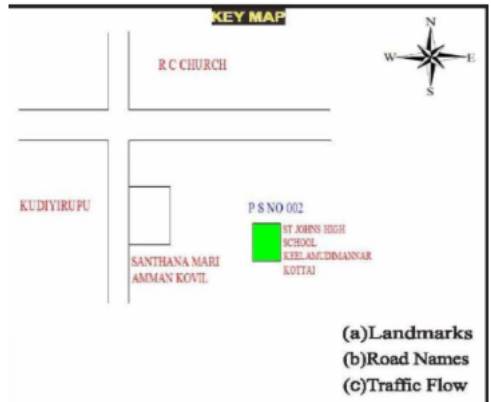

Key MAP View