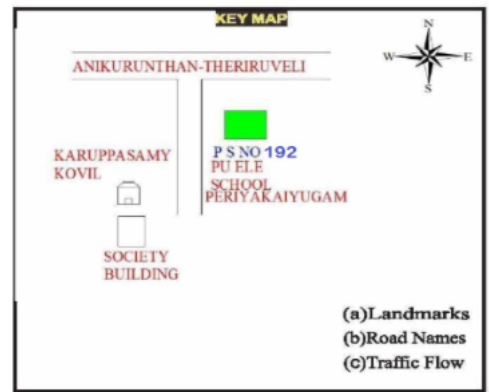

Key MAP View