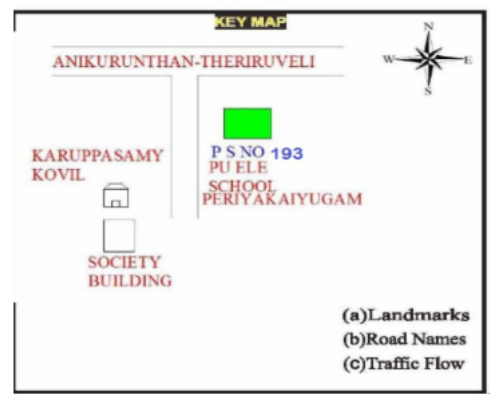

Key MAP View