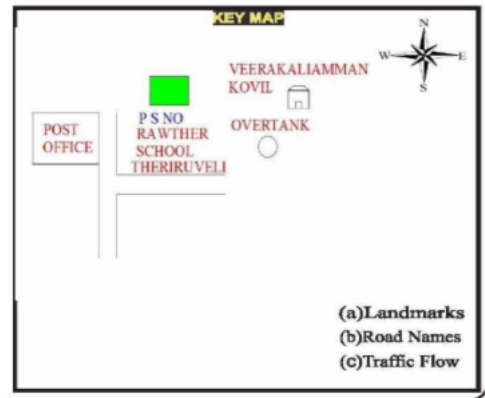

Key MAP View