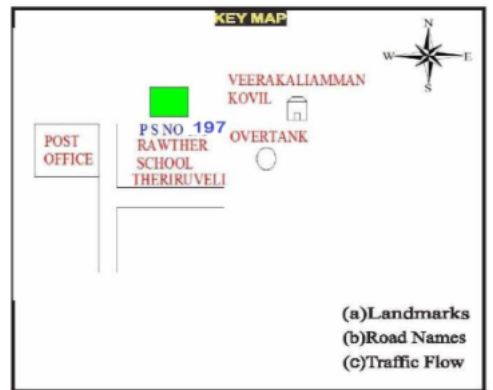

Key MAP View