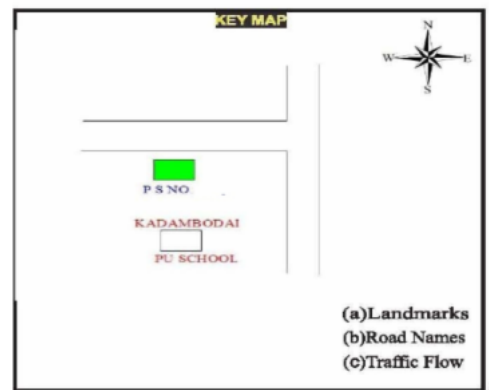

Google Map View

Polling Station Building Front View

Polling Station Front View

Cad View

Key MAP View

1	WMP2588630	பெயர் : கபிலன் தந்தையின் பெயர்: ராஜேந்திரன் வீட்டு எண் : 01 வயது : 20 பாலினம் : ஆண்	Photo is available	2	WMP2645737	பெயர் : கௌசல்யா தந்தையின் பெயர்: கனகராஜ் வீட்டு எண் : 1/72 வயது : 19 பாலினம் : பெண்	Photo is available	3	WMP1275031	பெயர் : சரண்பாபு தந்தையின் பெயர்: செந்தில்ராகு வீட்டு எண் : 3/327 வயது : 25 பாலினம் : ஆண்	Photo is available
4	WMP1014109	பெயர் : ஐயப்பன் - தந்தையின் பெயர்: மருதப்பன் - வீட்டு எண் : 3-330 வயது : 30 பாலினம் : ஆண்	Photo is available	5	WMP0701045	பெயர் : ஜவஹர்லால்நேரு - தந்தையின் பெயர்: பூப்பாண்டி - வீட்டு எண் : 3-331 வயது : 32 பாலினம் : ஆண்	Photo is available	6	WMP0757559	பெயர் : நாகஜோதி - கணவர் பெயர்: சேதுபாண்டி - வீட்டு எண் : 3-333 வயது : 37 பாலினம் : பெண்	Photo is available
7	WMP2144269	பெயர் : குமார் - தந்தையின் பெயர்: முருகேசன் - வீட்டு எண் : 3-338 வயது : 45 பாலினம் : ஆண்	Photo is available	8	WMP2528511	பெயர் : மதன் தந்தையின் பெயர்: ராமசாமி வீட்டு எண் : 3/342 வயது : 32 பாலினம் : ஆண்	Photo is available	9	WMP1044296	பெயர் : கனகராஜ் - தந்தையின் பெயர்: கதிரேசன் - வீட்டு எண் : 3-346 வயது : 31 பாலினம் : ஆண்	Photo is available
10	WMP0816314	பெயர் : பிரகாஷ் - தந்தையின் பெயர்: பிச்சைராமு - வீட்டு எண் : 3-350 வயது : 32 பாலினம் : ஆண்	Photo is available	11	WMP2235042	பெயர் : சரவணகுமார் ந தந்தையின் பெயர்: நவந்தகிருஷ்ணன் வீட்டு எண் : 3/353-1 வயது : 27 பாலினம் : ஆண்	Photo is available	12	WMP0816298	பெயர் : முனியசெல்வம் - தந்தையின் பெயர்: முனியாண்டி - வீட்டு எண் : 3-357 வயது : 56 பாலினம் : ஆண்	Photo is available
13	WMP0816322	பெயர் : அஜீத்குமார் - தந்தையின் பெயர்: முனியசெல்வம் - வீட்டு எண் : 3-357 வயது : 30 பாலினம் : ஆண்	Photo is available	14	WMP1181817	பெயர் : குருஜனனி - தந்தையின் பெயர்: முனியசெல்வம் - வீட்டு எண் : 3-357 வயது : 27 பாலினம் : பெண்	Photo is available	15	WMP1044262	பெயர் : சரண்யா - தந்தையின் பெயர்: முத்துக்குமார் - வீட்டு எண் : 3-357-1 வயது : 35 பாலினம் : பெண்	Photo is available
16	WMP1181791	பெயர் : சந்திரலேகா தந்தையின் பெயர்: முனியசாமி - வீட்டு எண் : 3-394 வயது : 28 பாலினம் : பெண்	Photo is available	17	WMP2578391	பெயர் : ரம்யா தந்தையின் பெயர்: சதீஷ்குமார் வீட்டு எண் : 3/442 வயது : 19 பாலினம் : பெண்	Photo is available	18	WMP1044189	பெயர் : விக்னேஷ் - தந்தையின் பெயர்: செல்வம் - வீட்டு எண் : 3-536 வயது : 29 பாலினம் : ஆண்	Photo is available
19	WMP2528438	பெயர் : வினிதா கணவர் பெயர்: மதன் வீட்டு எண் : 3/713 வயது : 27 பாலினம் : பெண்	Photo is available	20	WMP1044130	பெயர் : சங்கீதா - தந்தையின் பெயர்: பிச்சைராமு - வீட்டு எண் : 4-12 வயது : 29 பாலினம் : பெண்	Photo is available	21	WMP0595843	பெயர் : சுகன்யா - தந்தையின் பெயர்: சந்திரன் - வீட்டு எண் : 4-93 வயது : 32 பாலினம் : பெண்	Photo is available
22	WMP2631554	பெயர் : ராகுல் ம தந்தையின் பெயர்: மாங்களநாதன் வீட்டு எண் : 4/137 வயது : 19 பாலினம் : ஆண்	Photo is available	23	WMP2472728	பெயர் : கதிரவன் க தந்தையின் பெயர்: கர்ணன் வீட்டு எண் : 4/144 வயது : 21 பாலினம் : ஆண்	Photo is available	24	WMP0494591	பெயர் : கண்ணன் - தந்தையின் பெயர்: பரசுராமன் - வீட்டு எண் : 4-164 வயது : 34 பாலினம் : ஆண்	Photo is available
25	WMP2656734	பெயர் : இளங்கோவன் தந்தையின் பெயர்: செல்வமூர்த்தி வீட்டு எண் : 4/172 வயது : 19 பாலினம் : ஆண்	Photo is available	26	WMP0816363	பெயர் : செல்வி - தாயின் பெயர்: சொந்தரம் - வீட்டு எண் : 4-710 வயது : 49 பாலினம் : பெண்	Photo is available	27	WMP0816330	பெயர் : கிருஷ்ணமூர்த்தி - தந்தையின் பெயர்: சாத்தையா - வீட்டு எண் : 10 வயது : 44 பாலினம் : ஆண்	Photo is available
28	WMP1044239	பெயர் : பாண்டலவரன் தந்தையின் பெயர்: மலைமேகு - வீட்டு எண் : 10 வயது : 42 பாலினம் : ஆண்	Photo is available	29	WMP1282466	பெயர் : செந்தில் குமார் தந்தையின் பெயர்: அழகு ராஜா வீட்டு எண் : 10 வயது : 41 பாலினம் : ஆண்	Photo is available	30	WMP1181809	பெயர் : சகிதபாண்டி - தந்தையின் பெயர்: சுப்பிரமணியன் - வீட்டு எண் : 10 வயது : 36 பாலினம் : ஆண்	Photo is available