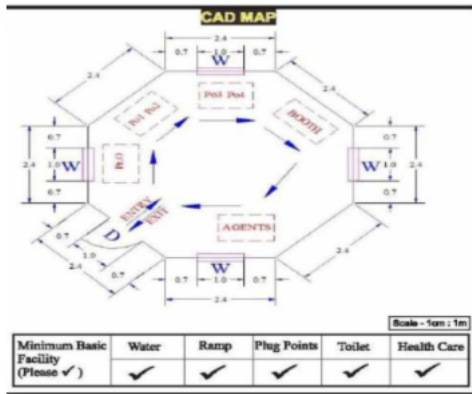

Cad View

Key MAP View