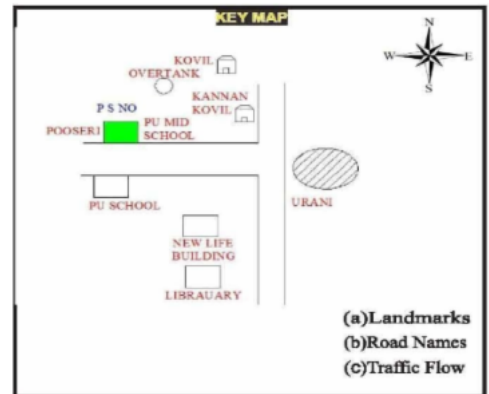

Cad View

Key MAP View