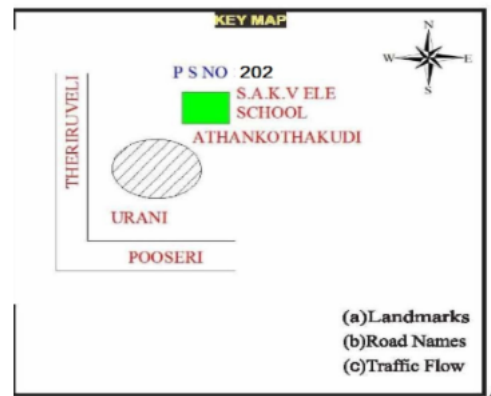

Cad View

Key MAP View