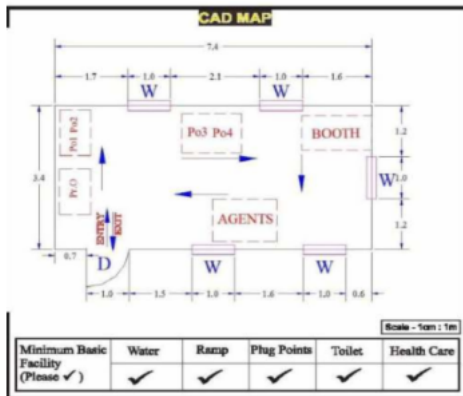

Google Map View

Polling Station Building Front View

Polling Station Front View

Cad View

Key MAP View

1 பெயர் : முனீஸ்வரன் தந்தையின் பெயர்: சுப்பிரமணியன் வீட்டு எண் : 1-2 வயது : 23 பாலினம் : ஆண்	WMP2276624 Photo is available	2 பெயர் : கபிலன் தந்தையின் பெயர்: ராமகிருஷ்ணன் வீட்டு எண் : 1-7 வயது : 25 பாலினம் : ஆண்	WMP2276566 Photo is available	3 பெயர் : பிரதீப் தந்தையின் பெயர்: வெங்கடாசலபதி வீட்டு எண் : 1-20 வயது : 24 பாலினம் : ஆண்	WMP2276632 Photo is available
4 பெயர் : பழனிவேல் - தந்தையின் பெயர்: காளிமுத்து - வீட்டு எண் : 1-28A வயது : 69 பாலினம் : ஆண்	JKS3619954 Photo is available	5 பெயர் : ராமர் - தந்தையின் பெயர்: பாண்டி - வீட்டு எண் : 1-86 வயது : 34 பாலினம் : ஆண்	WMP0544114 Photo is available	6 பெயர் : ஜோதிலெட்சுமி - கணவர் பெயர்: மணிகண்டன் - வீட்டு எண் : 1-86 வயது : 34 பாலினம் : பெண்	WMP0544130 Photo is available
7 பெயர் : நந்தினி தந்தையின் பெயர்: நாகராஜ் வீட்டு எண் : 1/119 வயது : 28 பாலினம் : பெண்	WMP1255728 Photo is available	8 பெயர் : சுப்ரமணியன் - தந்தையின் பெயர்: பாக்கியம் - வீட்டு எண் : 2 வயது : 52 பாலினம் : ஆண்	WMP0061812 Photo is available	9 பெயர் : கனகவள்ளி - கணவர் பெயர்: சுப்ரமணியன் - வீட்டு எண் : 2 வயது : 46 பாலினம் : பெண்	JKS1903277 Photo is available
10 பெயர் : நிவேதா தந்தையின் பெயர்: சரவணன் வீட்டு எண் : 2/136 வயது : 28 பாலினம் : பெண்	WMP1319870 Photo is available	11 பெயர் : சபரிராஜ் தந்தையின் பெயர்: பூமிநாதன் வீட்டு எண் : 2/152 வயது : 26 பாலினம் : ஆண்	WMP1255678 Photo is available	12 பெயர் : முத்து தந்தையின் பெயர்: முனியாண்டி வீட்டு எண் : 2/161/2 வயது : 61 பாலினம் : ஆண்	WMP2549533 Photo is available
13 பெயர் : ஜெயலெட்சுமி கணவர் பெயர்: முத்து வீட்டு எண் : 2/161/2 வயது : 53 பாலினம் : பெண்	WMP2549491 Photo is available	14 பெயர் : பாலமுருகன் தாயின் பெயர்: ராஜேஷ்வரி வீட்டு எண் : 2/172 வயது : 21 பாலினம் : ஆண்	WMP2574101 Photo is available	15 பெயர் : சூரியபிரகாஷ் ச தாயின் பெயர்: மேகராணி ச வீட்டு எண் : 2/205/2 வயது : 20 பாலினம் : ஆண்	WMP2550929 Photo is available
16 பெயர் : காவேரி தந்தையின் பெயர்: கருப்பசாமி வீட்டு எண் : 2/219 வயது : 28 பாலினம் : பெண்	WMP2409308 Photo is available	17 பெயர் : துரைமுருகன் தந்தையின் பெயர்: கோபால் வீட்டு எண் : 2/232 வயது : 22 பாலினம் : ஆண்	WMP2409274 Photo is available	18 பெயர் : சுரேஷ் குமார் தந்தையின் பெயர்: பாரதியார் வீட்டு எண் : 3/303 வயது : 24 பாலினம் : ஆண்	WMP2306496 Photo is available
19 பெயர் : மல்லிகா தந்தையின் பெயர்: கருப்பையா வீட்டு எண் : 3/310/1 வயது : 32 பாலினம் : பெண்	WMP2409340 Photo is available	20 பெயர் : முருகன் தந்தையின் பெயர்: முருகையா வீட்டு எண் : 3/329 வயது : 23 பாலினம் : ஆண்	WMP2386126 Photo is available	21 பெயர் : சரஸ்வதி - கணவர் பெயர்: சோமு - வீட்டு எண் : 3-338 வயது : 72 பாலினம் : பெண்	WMP0949438 Photo is available
22 பெயர் : உத்திரச்செல்வி - தந்தையின் பெயர்: சோமு - வீட்டு எண் : 3-338 வயது : 32 பாலினம் : பெண்	WMP0596239 Photo is available	23 பெயர் : கலைச்செல்வி தந்தையின் பெயர்: சேகர் வீட்டு எண் : 4/104 வயது : 26 பாலினம் : பெண்	WMP1255751 Photo is available	24 பெயர் : கருப்பையா - தந்தையின் பெயர்: ஆறுமுகம் - வீட்டு எண் : 5 வயது : 86 பாலினம் : ஆண்	JKS1053081 Photo is available
25 பெயர் : இராதா - கணவர் பெயர்: சோமன் - வீட்டு எண் : 6 வயது : 52 பாலினம் : பெண்	JKS2500221 Photo is available	26 பெயர் : இராமகிருஷ்ணன் - தந்தையின் பெயர்: மாரிமுத்து - வீட்டு எண் : 7 வயது : 55 பாலினம் : ஆண்	WMP1780154 Photo is available	27 பெயர் : பஞ்சவர்ணம் - கணவர் பெயர்: இராமகிருஷ்ணன் - வீட்டு எண் : 7 வயது : 53 பாலினம் : பெண்	WMP1780162 Photo is available
28 பெயர் : ராமராஜ் - தந்தையின் பெயர்: ரெத்தினம் - வீட்டு எண் : 8 வயது : 67 பாலினம் : ஆண்	WMP1780170 Photo is available	29 பெயர் : கார்மேகம் - தந்தையின் பெயர்: ரெத்தினம் - வீட்டு எண் : 8 வயது : 58 பாலினம் : ஆண்	JKS1903335 Photo is available	30 பெயர் : சாந்தா - கணவர் பெயர்: கார்மேகம் - வீட்டு எண் : 8 வயது : 56 பாலினம் : பெண்	WMP1780196 Photo is available