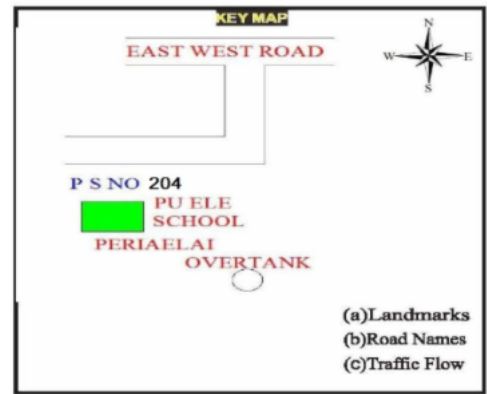

3. வாக்குச் சாவடியின் விவரங்கள்

வாக்குச் சாவடியின் எண் மற்றும் பெயர் : 215 - ஊராட்சி ஒன்றிய தொடக்கப்பள்ளி, மேற்கு பக்கம்,பெரியஇலை வாக்குச் சாவடியின் முகவரி : ஊராட்சி ஒன்றிய தொடக்கப்பள்ளி, மேற்கு பக்கம்,பெரியஇலை	வாக்குச் சாவடியின் வகைப்பாடு (ஆண்/பெண்/பொது) துணை வாக்குச் சாவடிகளின் எண்ணிக்கை :	பொது 0
---	--	---------------

4. வாக்காளர்களின் எண்ணிக்கை

தொடங்கும் வரிசை எண்	முடியும் வரிசை எண்.	நிகர வாக்காளர்களின் எண்ணிக்கை			
		ஆண்	பெண்	மூன்றாம் பாலினம்	மொத்தம்
1	1002	480	521	0	1001

கையொப்பம்

Nazri Naksha

Google Map View

Polling Station Building Front View

Polling Station Front View

Cad View

Key MAP View

சட்டமன்றத் தொகுதியின் எண் மற்றும் பெயர் : 212-முதுகுளத்தூர் பிரிவு எண் மற்றும் பெயர் 1-ஆதங்கொத்தங்குடி (வ.கி) பெரியஇலை (ஊ), வடக்குதெரு (வார்டு 1)

பாகம் எண் : 215