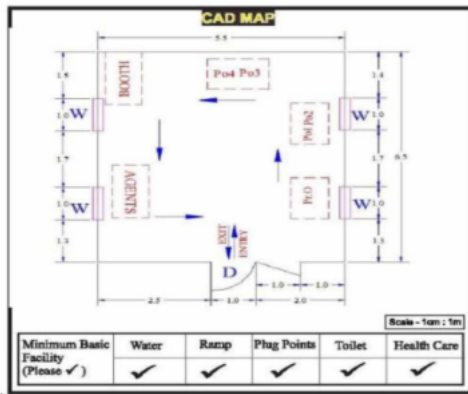

Cad View

Key MAP View