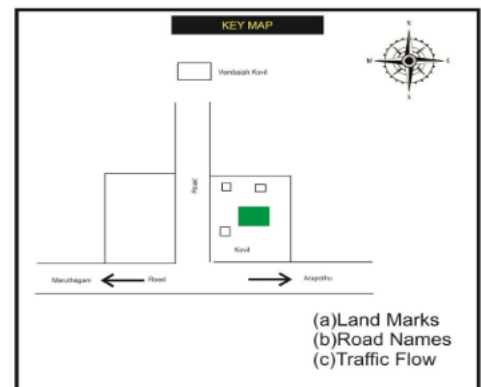

Google Map View

Polling Station Building Front View

Polling Station Front View

Cad View

Key MAP View

1 பெயர் : அருண்பாண்டியன் - தந்தையின் பெயர்: பூப்பாண்டி - வீட்டு எண் : 1-2A வயது : 32 பாலினம் : ஆண்	WMP1008606 Photo is available	2 பெயர் : மௌனிகா - கணவர் பெயர்: வேம்புராஜ் வீட்டு எண் : 1-2A வயது : 28 பாலினம் : பெண்	WMP1144195 Photo is available	3 பெயர் : முரளிதரன் - தந்தையின் பெயர்: சுப்பிரமணியன் - வீட்டு எண் : 1-8 வயது : 29 பாலினம் : ஆண்	WMP1083419 Photo is available
4 பெயர் : அஜித்குமார் - தந்தையின் பெயர்: ராசு - வீட்டு எண் : 1-12A வயது : 29 பாலினம் : ஆண்	WMP1144179 Photo is available	5 பெயர் : நித்யா - தந்தையின் பெயர்: அய்யாச்சாமி - வீட்டு எண் : 1-28 வயது : 29 பாலினம் : பெண்	WMP1144146 Photo is available	6 பெயர் : கருப்புச்சாமி - தந்தையின் பெயர்: உருமையா - வீட்டு எண் : 1-31 வயது : 62 பாலினம் : ஆண்	WMP0596650 Photo is available
7 பெயர் : திருப்பதி - தாயின் பெயர்: பாண்டியம்மாள் - வீட்டு எண் : 1-31 வயது : 36 பாலினம் : ஆண்	WMP0596643 Photo is available	8 பெயர் : காளீஸ்வரி வி கணவர் பெயர்: வினோத் குமார் ம வீட்டு எண் : 3-164 வயது : 31 பாலினம் : பெண்	WMP0905521 Photo is available	9 பெயர் : கண்ணன் - தந்தையின் பெயர்: மலைராஜ் - வீட்டு எண் : 3-164 வயது : 29 பாலினம் : ஆண்	WMP1008614 Photo is available
10 பெயர் : நந்தகுமார் - தந்தையின் பெயர்: முனியசாமி - வீட்டு எண் : 3-195 வயது : 34 பாலினம் : ஆண்	WMP0596676 Photo is available	S 11 பெயர் : கலையரசி கணவர் பெயர்: ஜெயமுருகன் - வீட்டு எண் : 5/77 வயது : 39 பாலினம் : பெண்	WMP0544650 Photo is available	12 பெயர் : சதீஸ்வரன் - தாயின் பெயர்: காமாட்சி - வீட்டு எண் : 10 வயது : 31 பாலினம் : ஆண்	WMP0702225 Photo is available
13 பெயர் : சோனியா தாயின் பெயர்: ஜெயராணி வீட்டு எண் : 10 வயது : 26 பாலினம் : பெண்	WMP1256304 Photo is available	14 பெயர் : ராஜேஸ்வரி தந்தையின் பெயர்: ராமசந்திரன் வீட்டு எண் : 25 வயது : 35 பாலினம் : பெண்	WMP2277341 Photo is available	15 பெயர் : தனலெட்சுமி தந்தையின் பெயர்: நாகமணி வீட்டு எண் : 70-இ வயது : 39 பாலினம் : பெண்	WMP2637551 Photo is available
16 பெயர் : பெரியசாமி - தந்தையின் பெயர்: முத்தையா - வீட்டு எண் : 72-16 வயது : 48 பாலினம் : ஆண்	JKS2500874 Photo is available	17 பெயர் : கவிதா கணவர் பெயர்: முருகேசன் வீட்டு எண் : 85 வயது : 32 பாலினம் : பெண்	WMP2277358 Photo is available	18 பெயர் : சந்திரசேகர் - தந்தையின் பெயர்: மொட்டையன் - வீட்டு எண் : 91A வயது : 52 பாலினம் : ஆண்	WMP0902882 Photo is available
19 பெயர் : முகிலதர்ஷினி கணவர் பெயர்: சந்திரசேகர் வீட்டு எண் : 91அ வயது : 27 பாலினம் : பெண்	WMP2199990 Photo is available	20 பெயர் : பிரியதர்ஷினி தந்தையின் பெயர்: சந்திரசேகர் வீட்டு எண் : 91A வயது : 24 பாலினம் : பெண்	WMP2200061 Photo is available	21 பெயர் : ஆசைத்தம்பி - தந்தையின் பெயர்: மொட்டையன் - வீட்டு எண் : 133 வயது : 63 பாலினம் : ஆண்	JKS1075522 Photo is available
22 பெயர் : ஜெயராணி - கணவர் பெயர்: ஆசைத்தம்பி - வீட்டு எண் : 133 வயது : 60 பாலினம் : பெண்	WMP1907682 Photo is available	23 பெயர் : அல்லிராணி - கணவர் பெயர்: சந்திரசேகர் - வீட்டு எண் : 134 வயது : 49 பாலினம் : பெண்	JKS1075688 Photo is available	24 பெயர் : வேம்பாயி - கணவர் பெயர்: வேலுசாமி - வீட்டு எண் : 135 வயது : 59 பாலினம் : பெண்	WMP1907690 Photo is available
25 பெயர் : வேலுசாமி - தந்தையின் பெயர்: மொட்டையன் - வீட்டு எண் : 135 வயது : 58 பாலினம் : ஆண்	JKS1074046 Photo is available	26 பெயர் : பாலுச்சாமி - தந்தையின் பெயர்: பெரியராமன் - வீட்டு எண் : 138 வயது : 69 பாலினம் : ஆண்	JKS1074103 Photo is available	27 பெயர் : சரஸ்வதி - கணவர் பெயர்: பாலுச்சாமி - வீட்டு எண் : 138 வயது : 65 பாலினம் : பெண்	JKS1074111 Photo is available
28 பெயர் : காந்திமதி - கணவர் பெயர்: கருப்புசாமி - வீட்டு எண் : 139 வயது : 59 பாலினம் : பெண்	WMP1907708 Photo is available	29 பெயர் : ராமச்சந்திரன் - தந்தையின் பெயர்: வேம்பன் - வீட்டு எண் : 142 வயது : 64 பாலினம் : ஆண்	WMP1907724 Photo is available	30 பெயர் : லெட்சுமி - கணவர் பெயர்: ராமச்சந்திரன் - வீட்டு எண் : 142 வயது : 61 பாலினம் : பெண்	WMP1907732 Photo is available