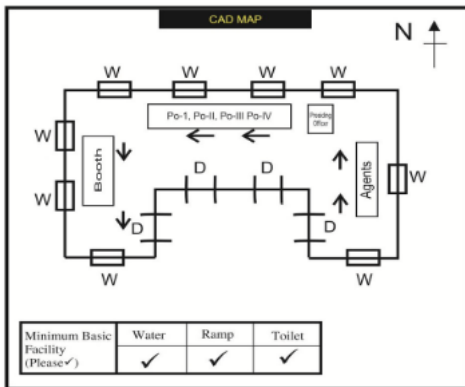

Cad View

Key MAP View