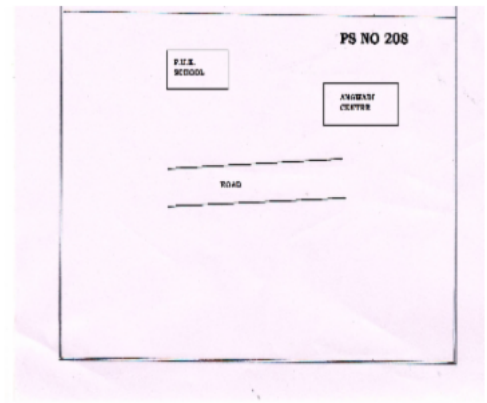

Google Map View

Polling Station Building Front View

Polling Station Front View

Cad View

Key MAP View

1 பெயர் : அழகாபுரி - தந்தையின் பெயர்: சக்கரை - வீட்டு எண் : 1 வயது : 69 பாலினம் : ஆண்	WMP1781483 Photo is available	2 பெயர் : காளிமுத்து - கணவர் பெயர்: அழகாபுரி - வீட்டு எண் : 1 வயது : 65 பாலினம் : பெண்	WMP1781491 Photo is available	3 பெயர் : ஐயப்பன் - தந்தையின் பெயர்: அழகாபுரி - வீட்டு எண் : 1 வயது : 46 பாலினம் : ஆண்	JKS3556040 Photo is available
4 பெயர் : சிவா தந்தையின் பெயர்: கருப்புச்சாமி வீட்டு எண் : 1/2 வயது : 25 பாலினம் : ஆண்	WMP2378263 Photo is available	5 பெயர் : சரண்யா கணவர் பெயர்: ராஜகோபால் வீட்டு எண் : 1/4 வயது : 34 பாலினம் : பெண்	WMP1256387 Photo is available	6 பெயர் : நேதாஜி மு தந்தையின் பெயர்: முத்துகுமார் வீட்டு எண் : 1/9 வயது : 19 பாலினம் : ஆண்	WMP2654101 Photo is available
7 பெயர் : மாடசுந்தரம் தந்தையின் பெயர்: கந்தசாமி வீட்டு எண் : 1/10 வயது : 20 பாலினம் : ஆண்	WMP2470151 Photo is available	8 பெயர் : ஜனனி கணவர் பெயர்: பாலமுருகன் வீட்டு எண் : 1/10 வயது : 19 பாலினம் : பெண்	WMP2585370 Photo is available	9 பெயர் : சரண் தந்தையின் பெயர்: சண்முகவேல் வீட்டு எண் : 1/14 வயது : 26 பாலினம் : ஆண்	WMP1256361 Photo is available
10 பெயர் : வினோதினி தந்தையின் பெயர்: தமிழரசன் வீட்டு எண் : 1/25 வயது : 23 பாலினம் : பெண்	WMP2363075 Photo is available	11 பெயர் : வள்ளி - கணவர் பெயர்: குருவேலு - வீட்டு எண் : 1-27 வயது : 74 பாலினம் : பெண்	WMP0902981 Photo is available	12 பெயர் : பாலமுருகன் - தந்தையின் பெயர்: ராஜா - வீட்டு எண் : 1-27 வயது : 32 பாலினம் : ஆண்	WMP0818013 Photo is available
13 பெயர் : ராம்குமார் தந்தையின் பெயர்: ராஜா வீட்டு எண் : 1/27 வயது : 26 பாலினம் : ஆண்	WMP1210681 Photo is available	14 பெயர் : மகேந்திரன் - தந்தையின் பெயர்: புளியார் - வீட்டு எண் : 1-28 வயது : 32 பாலினம் : ஆண்	WMP0993725 Photo is available	15 பெயர் : ராஜலெட்சுமி - கணவர் பெயர்: சண்முகராஜ் - வீட்டு எண் : 1-34 வயது : 34 பாலினம் : பெண்	WMP0993758 Photo is available
16 பெயர் : மதன்குமார் தந்தையின் பெயர்: பச்சமால் வீட்டு எண் : 1/37 வயது : 23 பாலினம் : ஆண்	WMP2409787 Photo is available	17 பெயர் : சண்முகராஜ் - தந்தையின் பெயர்: கதிரேசன் - வீட்டு எண் : 1-40 வயது : 34 பாலினம் : ஆண்	WMP0993733 Photo is available	18 பெயர் : முன்ஸ்வரி கணவர் பெயர்: சண்முகராஜ் வீட்டு எண் : 1/40 வயது : 27 பாலினம் : பெண்	WMP2487072 Photo is available
19 பெயர் : வசந்த் தந்தையின் பெயர்: பால் சாமி வீட்டு எண் : 1/61 வயது : 25 பாலினம் : ஆண்	WMP1256478 Photo is available	20 பெயர் : கருப்புசாமி - தந்தையின் பெயர்: ஆறுமுகம் - வீட்டு எண் : 1-62 வயது : 43 பாலினம் : ஆண்	WMP1045558 Photo is available	21 பெயர் : செந்தில் தந்தையின் பெயர்: ராஜாங்கம் வீட்டு எண் : 1/64 வயது : 24 பாலினம் : ஆண்	WMP2200178 Photo is available
22 பெயர் : கௌசல்யா - தந்தையின் பெயர்: திருமால் - வீட்டு எண் : 1-74 வயது : 28 பாலினம் : பெண்	WMP1144328 Photo is available	23 பெயர் : அஜித்குமார் - தந்தையின் பெயர்: புளியார் - வீட்டு எண் : 1-128 வயது : 29 பாலினம் : ஆண்	WMP1045525 Photo is available	24 பெயர் : கருப்புசாமி - தந்தையின் பெயர்: சக்கரை - வீட்டு எண் : 2 வயது : 59 பாலினம் : ஆண்	WMP1781509 Photo is available
25 பெயர் : காளிமுத்து - கணவர் பெயர்: கருப்புசாமி - வீட்டு எண் : 2 வயது : 56 பாலினம் : பெண்	WMP1781517 Photo is available	26 பெயர் : பாண்டீஸ்வரி - தந்தையின் பெயர்: அசோக்குமார் - வீட்டு எண் : 2 வயது : 34 பாலினம் : பெண்	WMP0903013 Photo is available	27 பெயர் : அறிவுமணி - தந்தையின் பெயர்: ராமையா - வீட்டு எண் : 2-29 வயது : 31 பாலினம் : ஆண்	WMP1045541 Photo is available
28 பெயர் : ஆனந்தி தந்தையின் பெயர்: கருப்பையா வீட்டு எண் : 2/35 வயது : 25 பாலினம் : பெண்	WMP2372373 Photo is available	29 பெயர் : ராஜாமணி தந்தையின் பெயர்: ராமையா வீட்டு எண் : 2/92 வயது : 27 பாலினம் : பெண்	WMP1209949 Photo is available	30 பெயர் : விஸ்வநாதன் - தந்தையின் பெயர்: முனியசாமி - வீட்டு எண் : 2-94 வயது : 33 பாலினம் : ஆண்	WMP0818021 Photo is available