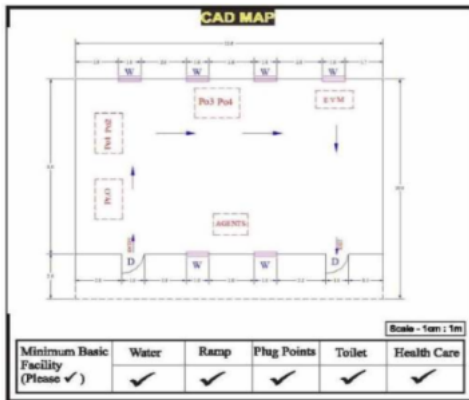

Cad View

Key MAP View