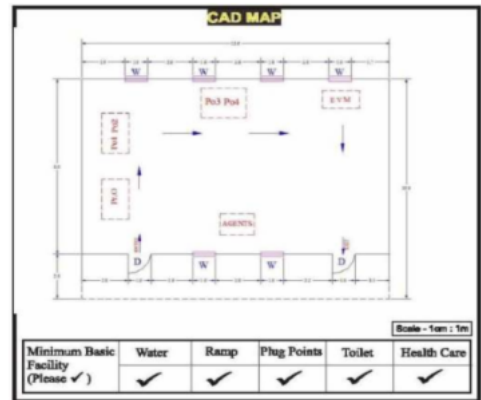

Cad View

Key MAP View