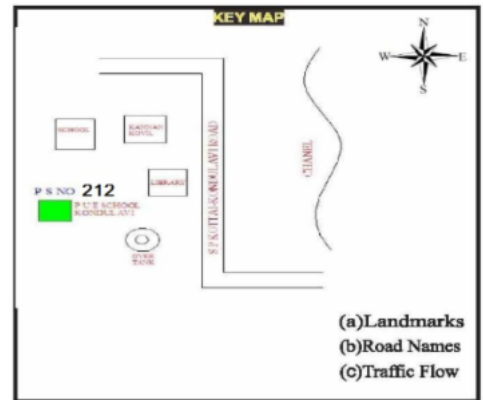

Cad View

Key MAP View