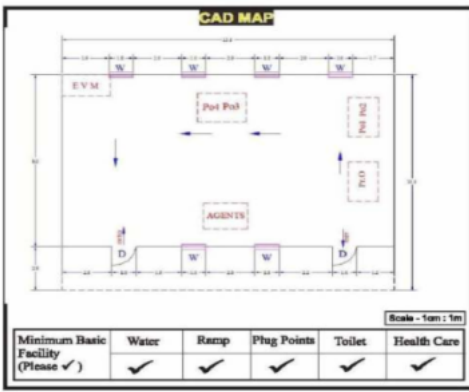

Cad View

Key MAP View