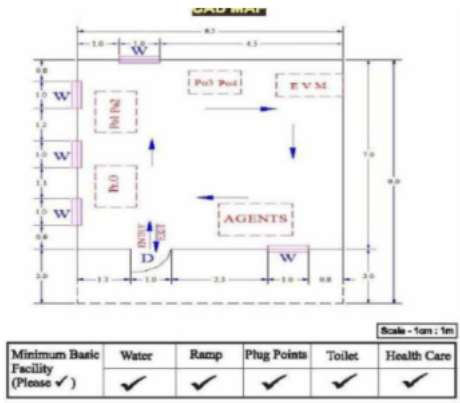

Cad View

Key MAP View