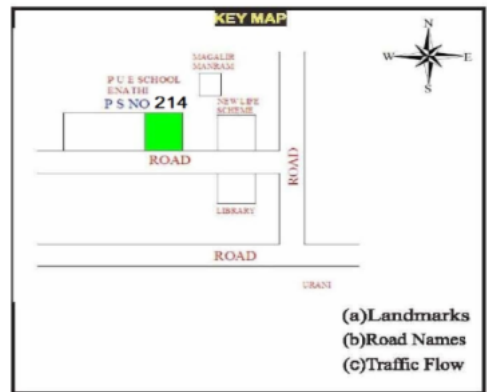

Cad View

Key MAP View