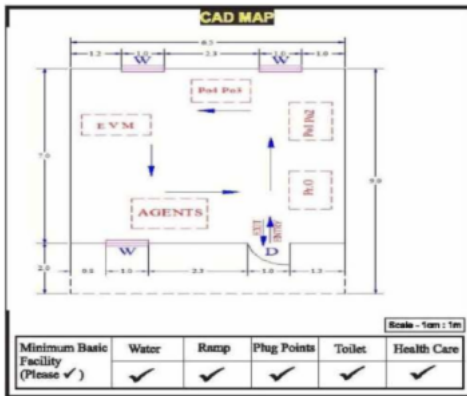

Cad View

Key MAP View