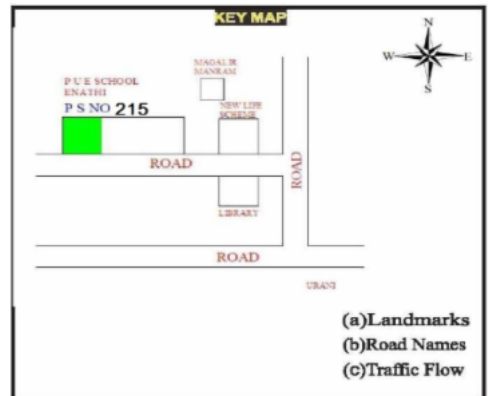

Cad View

Key MAP View