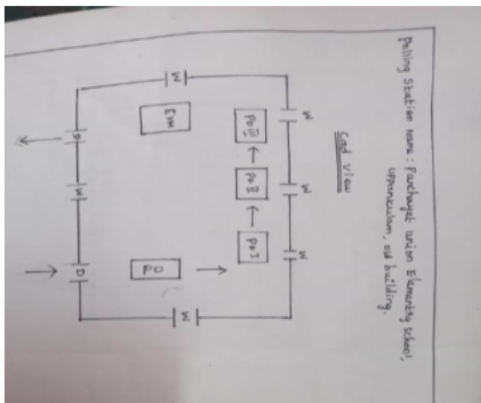

கையொப்பம்

Nazri Naksha

Google Map View

Polling Station Building Front View

Polling Station Front View

Cad View

Key MAP View

சட்டமன்றத் தொகுதியின் எண் மற்றும் பெயர் : 212-முதுகுளத்தூர் மற்றும் பெயர் 1-பாக்குவெட்டி (வ.கி) மற்றும் (ஊ), உப்பங்குளம் 1 வது தெரு வார்டு 2 பிரிவு எண் மற்றும் பெயர்