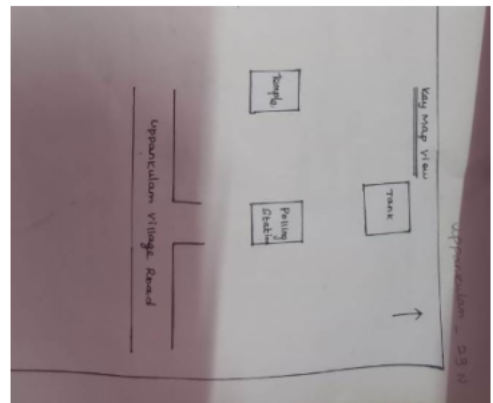

கையொப்பம்

Nazri Naksha

Google Map View

Polling Station Building Front View

Polling Station Front View

Cad View

Key MAP View

சட்டமன்றத் தொகுதியின் எண் மற்றும் பெயர் : 212-முதுகுளத்தூர் மற்றும் பெயர் 1-பாக்குவெட்டி (வ.கி) மற்றும் (ஊ), உப்பங்குளம் 1 வது தெரு வார்டு 2 பிரிவு எண் மற்றும் பெயர்