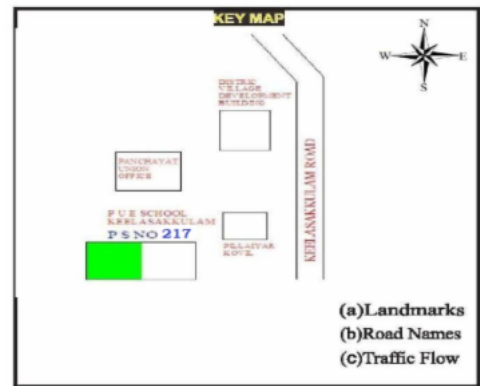

Key MAP View