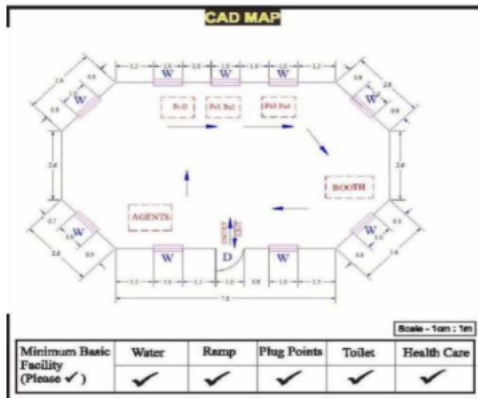

Cad View

Key MAP View