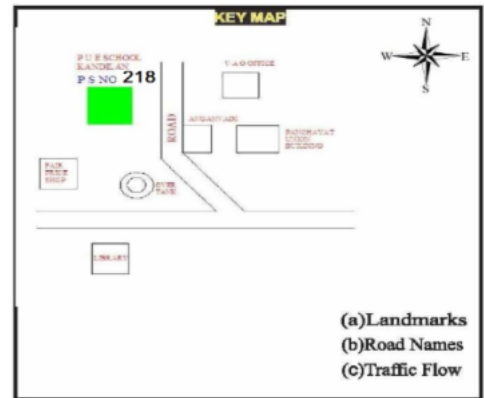

Cad View

Key MAP View