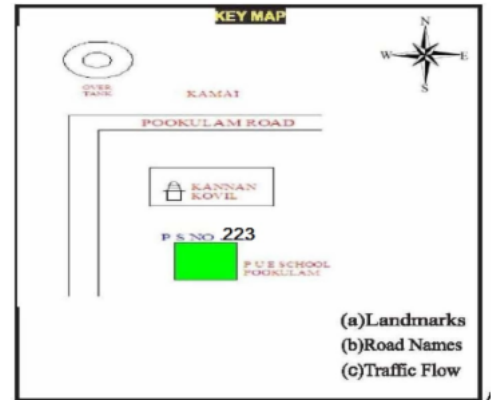

Key MAP View