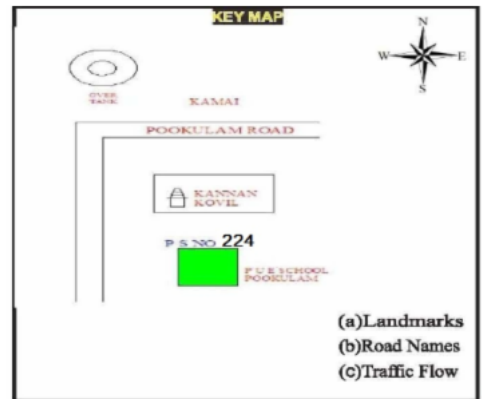

### 3. வாக்குச் சாவடியின் விவரங்கள்

வாக்குச் சாவடியின் எண் மற்றும் பெயர் : 237 - ஊராட்சி ஒன்றிய தொடக்கப்பள்ளி, தெற்குக் கட்டிடம், மேற்குப்பகுதி, பூக்குளம் வாக்குச் சாவடியின் முகவரி : ஊராட்சி ஒன்றிய தொடக்கப்பள்ளி, தெற்குக் கட்டிடம், மேற்குப்பகுதி, பூக்குளம்	<b>வாக்குச் சாவடியின் வகைப்பாடு (ஆண்/பெண்/பொது)</b>	பொது
	<b>துணை வாக்குச் சாவடிகளின் எண்ணிக்கை :</b>	0

### 4. வாக்காளர்களின் எண்ணிக்கை

தொடங்கும் வரிசை எண்	முடியும் வரிசை எண்.	நிகர வாக்காளர்களின் எண்ணிக்கை			
		ஆண்	பெண்	மூன்றாம் பாலினம்	மொத்தம்
1	849	448	398	0	846

கையொப்பம்

**Nazri Naksha**

**Google Map View**

**Polling Station Building Front View**

**Polling Station Front View**

**Cad View**

**Key MAP View**

சட்டமன்றத் தொகுதியின் எண் மற்றும் பெயர் : 212-முதுகுளத்தூர்  
பிரிவு எண் மற்றும் பெயர் 1-இளஞ்செம்பூர் (வ.கி) மற்றும் (ஊ), பூக்குளம் காலணி வார்டு 3