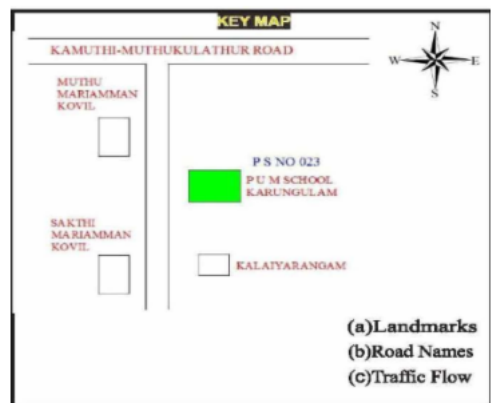

கையொப்பம்

Nazri Naksha

Google Map View

Polling Station Building Front View

Polling Station Front View

Cad View

Key MAP View

சட்டமன்றத் தொகுதியின் எண் மற்றும் பெயர் : 212-முதுகுளத்தூர்
பிரிவு எண் மற்றும் பெயர் 1-பாக்குவெட்டி (வ.கி) மற்றும் (ஊ), விநாயகர் கோவில் தெரு வார்டு 3