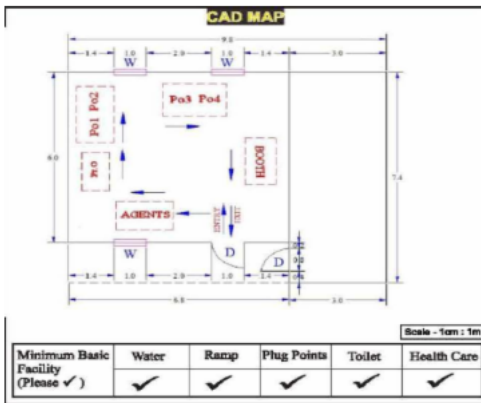

கையொப்பம்

Nazri Naksha

Google Map View

Polling Station Building Front View

Polling Station Front View

Cad View

Key MAP View

சட்டமன்றத் தொகுதியின் எண் மற்றும் பெயர் : 212-முதுகுளத்தூர்
பிரிவு எண் மற்றும் பெயர் 1-பாக்குவெட்டி (வ.கி) மற்றும் (ஊ), விநாயகர் கோவில் தெரு வார்டு 3