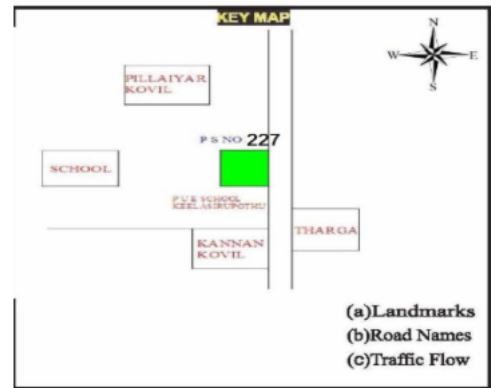

Google Map View

Polling Station Building Front View

Polling Station Front View

Cad View

Key MAP View

1	WMP2411197	பெயர் : சரண் குமார் தந்தையின் பெயர்: சாத்தையா வீட்டு எண் : 0 வயது : 25 பாலினம் : ஆண்	Photo is available	2	WMP2411205	பெயர் : மஜிதா கணவர் பெயர்: தினகரன் வீட்டு எண் : 0 வயது : 24 பாலினம் : பெண்	Photo is available	3	WMP1826973	பெயர் : கிழவியம்மாள் - கணவர் பெயர்: மூக்கன் - வீட்டு எண் : 1 வயது : 83 பாலினம் : பெண்	Photo is available
4	WMP1826981	பெயர் : தங்கராசு - கணவர் பெயர்: தில்லைநடராஜன் - வீட்டு எண் : 1 வயது : 57 பாலினம் : பெண்	Photo is available	5	WMP1826999	பெயர் : வெள்ளைச்சாமி - தந்தையின் பெயர்: மூக்கன் - வீட்டு எண் : 1 வயது : 52 பாலினம் : ஆண்	Photo is available	6	JRR1949502	பெயர் : பன்னீர்செல்வம் - தந்தையின் பெயர்: மூக்கன் - வீட்டு எண் : 1 வயது : 48 பாலினம் : ஆண்	Photo is available
7	WMP0279844	பெயர் : திலகேஸ்வரி - கணவர் பெயர்: வெள்ளைச்சாமி - வீட்டு எண் : 1 வயது : 48 பாலினம் : பெண்	Photo is available	8	WMP0951707	பெயர் : பார்த்ததீபன் - தந்தையின் பெயர்: முருகேசன் - வீட்டு எண் : 1 வயது : 31 பாலினம் : ஆண்	Photo is available	9	WMP1004381	பெயர் : கற்பகம் - கணவர் பெயர்: மகாலிங்கம் - வீட்டு எண் : 1-2E வயது : 51 பாலினம் : பெண்	Photo is available
10	WMP1004415	பெயர் : செல்வப்பிரியா - தந்தையின் பெயர்: மகாலிங்கம் - வீட்டு எண் : 1-2E வயது : 32 பாலினம் : பெண்	Photo is available	11	WMP1004407	பெயர் : இந்திரா - தந்தையின் பெயர்: மகாலிங்கம் - வீட்டு எண் : 1-2E வயது : 29 பாலினம் : பெண்	Photo is available	12	WMP0706416	பெயர் : அம்பிகா - கணவர் பெயர்: முனியசாமி - வீட்டு எண் : 1-4 வயது : 40 பாலினம் : பெண்	Photo is available
13	WMP1827005	பெயர் : முனியமமள - கணவர் பெயர்: காளிமுத்து - வீட்டு எண் : 1-6 வயது : 75 பாலினம் : பெண்	Photo is available	14	WMP1145838	பெயர் : கோமதி ஜெயம் - தந்தையின் பெயர்: நோட்டீஸ் - வீட்டு எண் : 1-7B வயது : 31 பாலினம் : பெண்	Photo is available	15	JRR1433150	பெயர் : அய்யாச்சாமி - தந்தையின் பெயர்: சொக்கநாதன் - வீட்டு எண் : 1-8A வயது : 51 பாலினம் : ஆண்	Photo is available
16	WMP2654010	பெயர் : சிவ சதீஷ் பி தாயின் பெயர்: சகுந்தலா பி வீட்டு எண் : 1/8 ஏ வயது : 19 பாலினம் : ஆண்	Photo is available	17	WMP0905950	பெயர் : சத்திய கலா - கணவர் பெயர்: திருமுருகன் - வீட்டு எண் : 1-8B வயது : 37 பாலினம் : பெண்	Photo is available	18	WMP0448530	பெயர் : நாகலெட்சுமி - கணவர் பெயர்: முத்துப்பாண்டி - வீட்டு எண் : 1-10 வயது : 44 பாலினம் : பெண்	Photo is available
19	WMP0600049	பெயர் : செல்வி - கணவர் பெயர்: மனோகரன் - வீட்டு எண் : 1-11 வயது : 46 பாலினம் : பெண்	Photo is available	20	WMP0822957	பெயர் : செல்வராணி - கணவர் பெயர்: பால்ராஜ் - வீட்டு எண் : 1-11A வயது : 38 பாலினம் : பெண்	Photo is available	21	WMP1145812	பெயர் : அனிதா - தந்தையின் பெயர்: மகாலிங்கம் - வீட்டு எண் : 1-17A வயது : 39 பாலினம் : பெண்	Photo is available
22	WMP2575033	பெயர் : சாந்தி கணவர் பெயர்: செந்தூர்பாண்டி வீட்டு எண் : 1/18 வயது : 38 பாலினம் : பெண்	Photo is available	23	WMP0822874	பெயர் : அருண் - தந்தையின் பெயர்: மகாலிங்கம் - வீட்டு எண் : 1-18 வயது : 33 பாலினம் : ஆண்	Photo is available	24	JRR1371111	பெயர் : லிங்கதூரை - தந்தையின் பெயர்: திருநாகு - வீட்டு எண் : 1-18B வயது : 46 பாலினம் : ஆண்	Photo is available
25	WMP1827021	பெயர் : சண்முகவள்ளி - கணவர் பெயர்: கோவிந்தன் - வீட்டு எண் : 1-19 வயது : 48 பாலினம் : பெண்	Photo is available	26	WMP2640621	பெயர் : ஜெயந்தி கணவர் பெயர்: வீரப்பிரகாஷ் வீட்டு எண் : 1/19 வயது : 22 பாலினம் : பெண்	Photo is available	27	WMP0951632	பெயர் : விக்னேஷ் - தந்தையின் பெயர்: காமராஜ் - வீட்டு எண் : 1-21 வயது : 30 பாலினம் : ஆண்	Photo is available
28	WMP1047331	பெயர் : செல்லத்துரை - தந்தையின் பெயர்: சொக்கநாதன் - வீட்டு எண் : 1-23 வயது : 47 பாலினம் : ஆண்	Photo is available	29	WMP0599910	பெயர் : லெட்சுமி - கணவர் பெயர்: பூச்சி - வீட்டு எண் : 1-24 வயது : 67 பாலினம் : பெண்	Photo is available	30	WMP0706432	பெயர் : வனிதா - கணவர் பெயர்: குணசேகர் - வீட்டு எண் : 1-24 வயது : 43 பாலினம் : பெண்	Photo is available