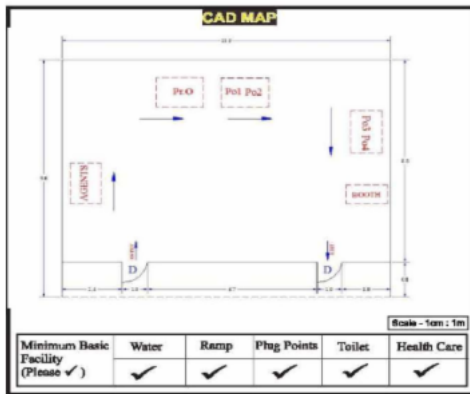

Google Map View

Polling Station Building Front View

Polling Station Front View

Cad View

Key MAP View

1	WMP2411197	பெயர் : சரண் குமார் தந்தையின் பெயர்: சாத்தையா வீட்டு எண் : 0 வயது : 25 பாலினம் : ஆண்	Photo is available	2	WMP2411205	பெயர் : மஜிதா கணவர் பெயர்: தினகரன் வீட்டு எண் : 0 வயது : 24 பாலினம் : பெண்	Photo is available	3	WMP1826973	பெயர் : கிழவியம்மாள் - கணவர் பெயர்: மூக்கன் - வீட்டு எண் : 1 வயது : 83 பாலினம் : பெண்	Photo is available
4	WMP1826981	பெயர் : தங்கராசு - கணவர் பெயர்: தில்லைநடராஜன் - வீட்டு எண் : 1 வயது : 57 பாலினம் : பெண்	Photo is available	5	WMP1826999	பெயர் : வெள்ளைச்சாமி - தந்தையின் பெயர்: மூக்கன் - வீட்டு எண் : 1 வயது : 52 பாலினம் : ஆண்	Photo is available	6	JRR1949502	பெயர் : பன்னீர்செல்வம் - தந்தையின் பெயர்: மூக்கன் - வீட்டு எண் : 1 வயது : 48 பாலினம் : ஆண்	Photo is available
7	WMP0279844	பெயர் : திலகேஸ்வரி - கணவர் பெயர்: வெள்ளைச்சாமி - வீட்டு எண் : 1 வயது : 48 பாலினம் : பெண்	Photo is available	8	WMP0951707	பெயர் : பார்த்ததீபன் - தந்தையின் பெயர்: முருகேசன் - வீட்டு எண் : 1 வயது : 31 பாலினம் : ஆண்	Photo is available	9	WMP1004381	பெயர் : கற்பகம் - கணவர் பெயர்: மகாலிங்கம் - வீட்டு எண் : 1-2E வயது : 51 பாலினம் : பெண்	Photo is available
10	WMP1004415	பெயர் : செல்வப்பிரியா - தந்தையின் பெயர்: மகாலிங்கம் - வீட்டு எண் : 1-2E வயது : 32 பாலினம் : பெண்	Photo is available	11	WMP1004407	பெயர் : இந்திரா - தந்தையின் பெயர்: மகாலிங்கம் - வீட்டு எண் : 1-2E வயது : 29 பாலினம் : பெண்	Photo is available	12	WMP0706416	பெயர் : அம்பிகா - கணவர் பெயர்: முனியசாமி - வீட்டு எண் : 1-4 வயது : 40 பாலினம் : பெண்	Photo is available
13	WMP1827005	பெயர் : முனியமமள - கணவர் பெயர்: காளிமுத்து - வீட்டு எண் : 1-6 வயது : 75 பாலினம் : பெண்	Photo is available	14	WMP1145838	பெயர் : கோமதி ஜெயம் - தந்தையின் பெயர்: நோட்டீஸ் - வீட்டு எண் : 1-7B வயது : 31 பாலினம் : பெண்	Photo is available	15	JRR1433150	பெயர் : அய்யாச்சாமி - தந்தையின் பெயர்: சொக்கநாதன் - வீட்டு எண் : 1-8A வயது : 51 பாலினம் : ஆண்	Photo is available
16	WMP2654010	பெயர் : சிவ சதீஷ் பி தாயின் பெயர்: சகுந்தலா பி வீட்டு எண் : 1/8 ஏ வயது : 19 பாலினம் : ஆண்	Photo is available	17	WMP0905950	பெயர் : சத்திய கலா - கணவர் பெயர்: திருமுருகன் - வீட்டு எண் : 1-8B வயது : 37 பாலினம் : பெண்	Photo is available	18	WMP0448530	பெயர் : நாகலெட்சுமி - கணவர் பெயர்: முத்துப்பாண்டி - வீட்டு எண் : 1-10 வயது : 44 பாலினம் : பெண்	Photo is available
19	WMP0600049	பெயர் : செல்வி - கணவர் பெயர்: மனோகரன் - வீட்டு எண் : 1-11 வயது : 46 பாலினம் : பெண்	Photo is available	20	WMP0822957	பெயர் : செல்வராணி - கணவர் பெயர்: பால்ராஜ் - வீட்டு எண் : 1-11A வயது : 38 பாலினம் : பெண்	Photo is available	21	WMP1145812	பெயர் : அனிதா - தந்தையின் பெயர்: மகாலிங்கம் - வீட்டு எண் : 1-17A வயது : 39 பாலினம் : பெண்	Photo is available
22	WMP2575033	பெயர் : சாந்தி கணவர் பெயர்: செந்தூர்பாண்டி வீட்டு எண் : 1/18 வயது : 38 பாலினம் : பெண்	Photo is available	23	WMP0822874	பெயர் : அருண் - தந்தையின் பெயர்: மகாலிங்கம் - வீட்டு எண் : 1-18 வயது : 33 பாலினம் : ஆண்	Photo is available	24	JRR1371111	பெயர் : லிங்கதூரை - தந்தையின் பெயர்: திருநாகு - வீட்டு எண் : 1-18B வயது : 46 பாலினம் : ஆண்	Photo is available
25	WMP1827021	பெயர் : சண்முகவள்ளி - கணவர் பெயர்: கோவிந்தன் - வீட்டு எண் : 1-19 வயது : 48 பாலினம் : பெண்	Photo is available	26	WMP2640621	பெயர் : ஜெயந்தி கணவர் பெயர்: வீரப்பிரகாஷ் வீட்டு எண் : 1/19 வயது : 22 பாலினம் : பெண்	Photo is available	27	WMP0951632	பெயர் : விக்னேஷ் - தந்தையின் பெயர்: காமராஜ் - வீட்டு எண் : 1-21 வயது : 30 பாலினம் : ஆண்	Photo is available
28	WMP1047331	பெயர் : செல்லத்துரை - தந்தையின் பெயர்: சொக்கநாதன் - வீட்டு எண் : 1-23 வயது : 47 பாலினம் : ஆண்	Photo is available	29	WMP0599910	பெயர் : லெட்சுமி - கணவர் பெயர்: பூச்சி - வீட்டு எண் : 1-24 வயது : 67 பாலினம் : பெண்	Photo is available	30	WMP0706432	பெயர் : வனிதா - கணவர் பெயர்: குணசேகர் - வீட்டு எண் : 1-24 வயது : 43 பாலினம் : பெண்	Photo is available