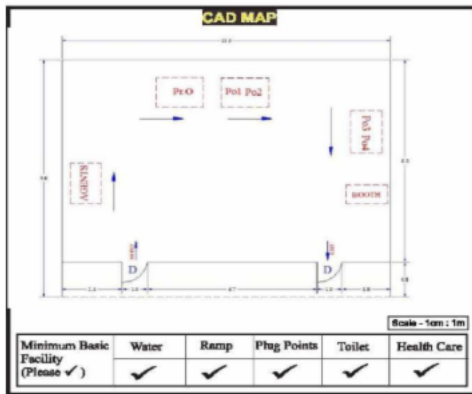

Cad View

Key MAP View