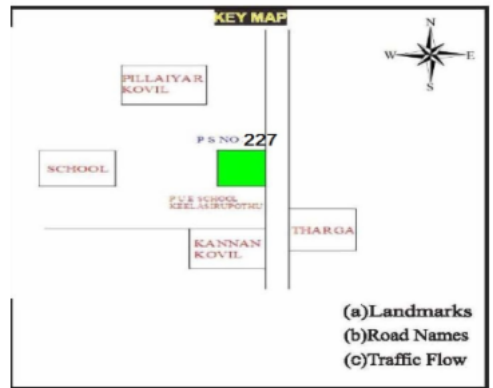

Cad View

Key MAP View