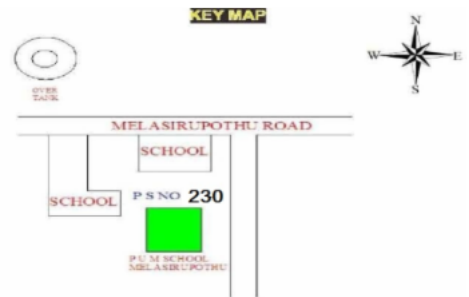

**Polling Station Building Front View**

**Polling Station Front View**

**Cad View**

**Key MAP View**

- (a) Landmarks
- (b) Road Names
- (c) Traffic Flow

1	WMP0068783	பெயர் : ரஹ்மத்துல்லஹ் - தந்தையின் பெயர்: முஹைதீன்பிச்சை - வீட்டு எண் : 1 வயது : 52 பாலினம் : ஆண்	Photo is available	2	WMP2383198	பெயர் : நந்தினி தாயின் பெயர்: மாரியம்மான் வீட்டு எண் : 1/104 ஏ வயது : 30 பாலினம் : பெண்	Photo is available	3	WMP0649103	பெயர் : இராமகிருஷ்ணன் - தந்தையின் பெயர்: நென்மேனி - வீட்டு எண் : 2-4 வயது : 41 பாலினம் : ஆண்	Photo is available
4	WMP0497008	பெயர் : கலையரசன் - தந்தையின் பெயர்: பரிபூரணத்தேவர் - வீட்டு எண் : 2-7 வயது : 41 பாலினம் : ஆண்	Photo is available	5	WMP0068890	பெயர் : ஜபருல்லாகான் - தந்தையின் பெயர்: ஈசுப்ராவுத்தர் - வீட்டு எண் : 2-56 வயது : 66 பாலினம் : ஆண்	Photo is available	6	WMP0366146	பெயர் : பைசல்மீரான் தந்தையின் பெயர்: பஷீர் அகமது - வீட்டு எண் : 2-60 வயது : 34 பாலினம் : ஆண்	Photo is available
7	WMP1100312	பெயர் : முகம்மது அமீர் அலி - தந்தையின் பெயர்: பசீர் அகமது - வீட்டு எண் : 2-60 வயது : 28 பாலினம் : ஆண்	Photo is available	8	WMP0706978	பெயர் : செய்யதுசுல்தான் - தந்தையின் பெயர்: செய்யதுஅப்தாஹிர் - வீட்டு எண் : 2-62A வயது : 44 பாலினம் : ஆண்	Photo is available	9	WMP0925636	பெயர் : முகம்மது முபாரக் அலி - தந்தையின் பெயர்: அப்துல் ரஹ்மான் - வீட்டு எண் : 2-64 வயது : 30 பாலினம் : ஆண்	Photo is available
10	WMP1146257	பெயர் : ஹசீனாபானு - கணவர் பெயர்: அப்துல்காதர் - வீட்டு எண் : 2-72 வயது : 34 பாலினம் : பெண்	Photo is available	11	WMP0925602	பெயர் : முகம்மதுஜாவித் - தந்தையின் பெயர்: ஷேக்அலி - வீட்டு எண் : 2-72 வயது : 30 பாலினம் : ஆண்	Photo is available	12	WMP0952093	பெயர் : முகமதுஅசாருதீன் - தந்தையின் பெயர்: கமால்பாட்சா - வீட்டு எண் : 2-78 வயது : 30 பாலினம் : ஆண்	Photo is available
13	WMP1124882	பெயர் : சதாம் உசேன் - தந்தையின் பெயர்: கமால் பாட்சா - வீட்டு எண் : 2-78 வயது : 28 பாலினம் : ஆண்	Photo is available	14	WMP2234995	பெயர் : முகம்மது ஜமீல் தந்தையின் பெயர்: கமால் பாட்சா வீட்டு எண் : 2/78 வயது : 26 பாலினம் : ஆண்	Photo is available	15	WMP0496943	பெயர் : செந்தூர்பாண்டி - தாயின் பெயர்: லலிதா - வீட்டு எண் : 2-150 வயது : 45 பாலினம் : ஆண்	Photo is available
# 16	WMP0497024	பெயர் : ரியாஸ்மஸ்குதா கணவர் பெயர்: முகம்மதுஅமீன் - வீட்டு எண் : 2-191 வயது : 40 பாலினம் : பெண்	Photo is available	17	WMP0448845	பெயர் : ஆனந்தி - கணவர் பெயர்: குமார் - வீட்டு எண் : 2-278 வயது : 35 பாலினம் : பெண்	Photo is available	18	WMP0994038	பெயர் : ஜெயலட்சுமி - கணவர் பெயர்: தாமரைகனி - வீட்டு எண் : 2-292 வயது : 34 பாலினம் : பெண்	Photo is available
19	WMP2201754	பெயர் : தீபிகா தந்தையின் பெயர்: தெட்சணாமூர்த்தி வீட்டு எண் : 2-295 வயது : 29 பாலினம் : பெண்	Photo is available	20	WMP1124924	பெயர் : நஸிரா பர்வீன் - தந்தையின் பெயர்: அப்துல் அஜீஸ் - வீட்டு எண் : 2-329 வயது : 28 பாலினம் : பெண்	Photo is available	21	WMP1257948	பெயர் : மூசா நஸ்மைதீன் தந்தையின் பெயர்: அப்துல் அஜீஷ் வீட்டு எண் : 2/329 வயது : 26 பாலினம் : ஆண்	Photo is available
22	WMP0366278	பெயர் : லலிதா - கணவர் பெயர்: ராமசாமி - வீட்டு எண் : 2-510 வயது : 75 பாலினம் : பெண்	Photo is available	23	WMP0600676	பெயர் : குணவதி - தந்தையின் பெயர்: குணசேகரன் - வீட்டு எண் : 2-628 வயது : 32 பாலினம் : பெண்	Photo is available	S 24	WMP1124965	பெயர் : சரண்யா - தந்தையின் பெயர்: குணசேகரன் - வீட்டு எண் : 2-628 வயது : 29 பாலினம் : பெண்	Photo is available
25	WMP1047802	பெயர் : மங்களேஸ்வரி - கணவர் பெயர்: அபிமன்யு - வீட்டு எண் : 3-101A வயது : 36 பாலினம் : பெண்	Photo is available	26	JRR2903516	பெயர் : முகம்மதுஉசேன் - தந்தையின் பெயர்: அப்துல்கனி - வீட்டு எண் : 3/102 வயது : 42 பாலினம் : ஆண்	Photo is available	27	WMP1146323	பெயர் : கோபிநாத் - தந்தையின் பெயர்: அபிமன்யு - வீட்டு எண் : 21 வயது : 28 பாலினம் : ஆண்	Photo is available
28	WMP1840974	பெயர் : அப்துல்மாலிக் - தந்தையின் பெயர்: காதர்பாட்சா - வீட்டு எண் : 26 வயது : 52 பாலினம் : ஆண்	Photo is available	29	WMP0068825	பெயர் : பஞ்சவர்ணம் - கணவர் பெயர்: பூப்பாண்டி - வீட்டு எண் : 69 வயது : 45 பாலினம் : பெண்	Photo is available	30	JRR1957323	பெயர் : பூமயில் - கணவர் பெயர்: நென்மேனி - வீட்டு எண் : 280 வயது : 62 பாலினம் : பெண்	Photo is available