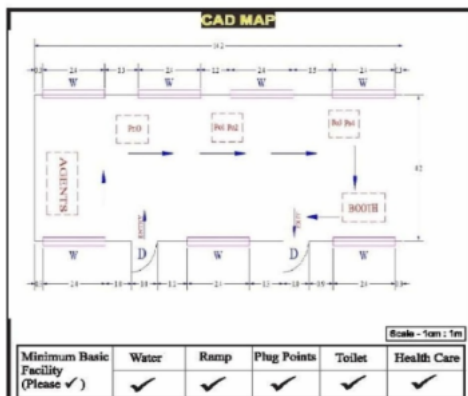

Google Map View

Polling Station Building Front View

Polling Station Front View

Cad View

Key MAP View

சட்டமன்றத் தொகுதியின் எண் மற்றும் பெயர் : 212-முதுகுளத்தூர்
பிரிவு எண் மற்றும் பெயர் 1-பி.கீர்ந்தை (வ.கி) மற்றும் (ஊ), புத்தேந்தல் (வார்டு 2)