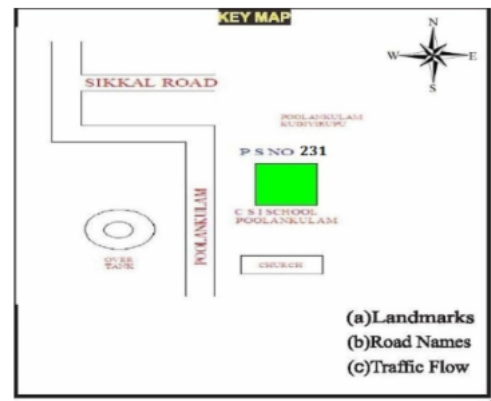

Google Map View

Polling Station Building Front View

Polling Station Front View

Cad View

Key MAP View

சட்டமன்றத் தொகுதியின் எண் மற்றும் பெயர் : 212-முதுகுளத்தூர்
பிரிவு எண் மற்றும் பெயர் 1-பி.கீர்ந்தை (வ.கி) மற்றும் (ஊ), புத்தேந்தல் (வார்டு 2)