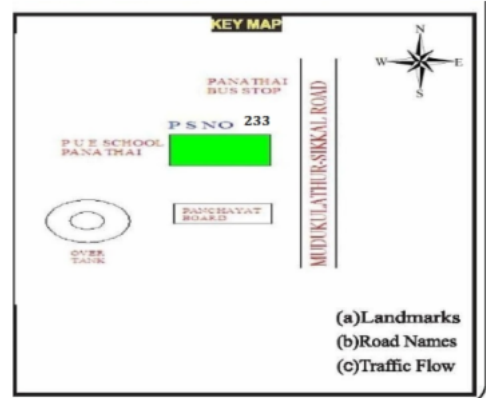

Cad View

Key MAP View