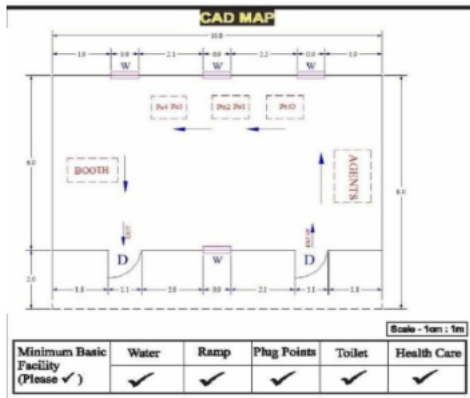

Cad View

Key MAP View