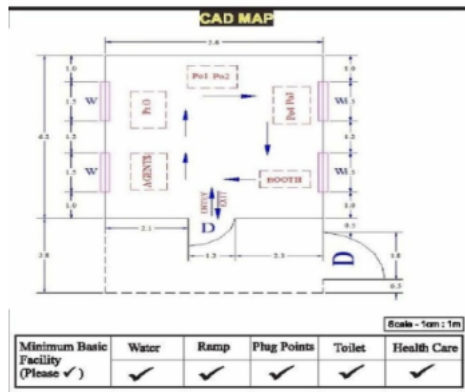

Google Map View

Polling Station Building Front View

Polling Station Front View

Cad View

Key MAP View

1	WMP2324242	பெயர் : மஞ்சளா தேவி தந்தையின் பெயர்: ஆண்டி வீட்டு எண் : 1 வயது : 23 பாலினம் : பெண்	Photo is available	2	WMP1104587	பெயர் : அமுதா காளிஸ்வரி - கணவர் பெயர்: செந்தூர் பாண்டியன் - வீட்டு எண் : 1-30C வயது : 39 பாலினம் : பெண்	Photo is available	3	WMP0824193	பெயர் : மகேஷ்குமார் - தந்தையின் பெயர்: சண்முகவேல் - வீட்டு எண் : 1-34 வயது : 40 பாலினம் : ஆண்	Photo is available
4	WMP0824268	பெயர் : இராஜேஸ்வரி - கணவர் பெயர்: ரவிக்கண்ணன் - வீட்டு எண் : 1-41 வயது : 34 பாலினம் : பெண்	Photo is available	5	WMP0824425	பெயர் : வனிதா - கணவர் பெயர்: பாபு - வீட்டு எண் : 1-43 வயது : 41 பாலினம் : பெண்	Photo is available	6	WMP0751982	பெயர் : முருகவேல் - தந்தையின் பெயர்: அழகர் - வீட்டு எண் : 1-46 வயது : 40 பாலினம் : ஆண்	Photo is available
7	WMP0759902	பெயர் : மாரிமுத்து - தந்தையின் பெயர்: சந்தவழியான் - வீட்டு எண் : 1-53 வயது : 36 பாலினம் : ஆண்	Photo is available	8	WMP0650614	பெயர் : சந்திரசெல்வம் - தந்தையின் பெயர்: சந்தவழியான் - வீட்டு எண் : 1-53 வயது : 35 பாலினம் : ஆண்	Photo is available	9	WMP0759878	பெயர் : கமலஹாசன் - தந்தையின் பெயர்: இராமச்சந்திரன் - வீட்டு எண் : 1-58 வயது : 31 பாலினம் : ஆண்	Photo is available
10	WMP0759886	பெயர் : ராணி - தந்தையின் பெயர்: செல்வநாயகம் - வீட்டு எண் : 1-67 வயது : 44 பாலினம் : பெண்	Photo is available	11	WMP0906404	பெயர் : கோகிலா - கணவர் பெயர்: அழகுசந்தரம் வீட்டு எண் : 1-68 வயது : 34 பாலினம் : பெண்	Photo is available	12	JRR1505684	பெயர் : கலாராணி - கணவர் பெயர்: குருசாமி - வீட்டு எண் : 1-71 வயது : 43 பாலினம் : பெண்	Photo is available
13	WMP0824219	பெயர் : மகாலெட்சுமி - தந்தையின் பெயர்: கருப்பையா - வீட்டு எண் : 1-76 வயது : 30 பாலினம் : பெண்	Photo is available	14	WMP1048057	பெயர் : கவிக்குமார் - தந்தையின் பெயர்: கர்ணன் - வீட்டு எண் : 1-79NA வயது : 29 பாலினம் : ஆண்	Photo is available	15	WMP2208437	பெயர் : ரேகா தந்தையின் பெயர்: நாகராஜ் வீட்டு எண் : 2-5ஏ வயது : 26 பாலினம் : பெண்	Photo is available
16	WMP1147776	பெயர் : கமலேஷ் - தந்தையின் பெயர்: பூமிநாதன் - வீட்டு எண் : 2-26 வயது : 32 பாலினம் : ஆண்	Photo is available	17	WMP2383453	பெயர் : உதயகுமார் தந்தையின் பெயர்: அரவிந்தன் வீட்டு எண் : 2-29 வயது : 23 பாலினம் : ஆண்	Photo is available	18	WMP1846450	பெயர் : மூக்கம்மாள் - கணவர் பெயர்: கணேசன் - வீட்டு எண் : 2A வயது : 71 பாலினம் : பெண்	Photo is available
19	WMP1846476	பெயர் : காளியம்மாள் - கணவர் பெயர்: கிருஷ்ணன் - வீட்டு எண் : 2B வயது : 66 பாலினம் : பெண்	Photo is available	20	WMP0497222	பெயர் : பச்சம்மாள் - தந்தையின் பெயர்: கிருஷ்ணன் - வீட்டு எண் : 3-2B வயது : 47 பாலினம் : ஆண்	Photo is available	21	WMP0497255	பெயர் : செல்வம் - தந்தையின் பெயர்: மலைச்சாமி - வீட்டு எண் : 3-3A வயது : 50 பாலினம் : ஆண்	Photo is available
22	WMP0497198	பெயர் : முனிஸ்வரி - கணவர் பெயர்: செல்வம் - வீட்டு எண் : 3-3A வயது : 45 பாலினம் : பெண்	Photo is available	23	WMP0650606	பெயர் : முனியசாமி - தந்தையின் பெயர்: ஆறுமுகம் - வீட்டு எண் : 3-9 வயது : 36 பாலினம் : ஆண்	Photo is available	24	WMP0648402	பெயர் : சூரன் - தந்தையின் பெயர்: ஆறுமுகம் - வீட்டு எண் : 3-9A வயது : 44 பாலினம் : ஆண்	Photo is available
25	WMP0648394	பெயர் : சண்முகப்பிரியா - கணவர் பெயர்: சூரன் - வீட்டு எண் : 3-9A வயது : 34 பாலினம் : பெண்	Photo is available	26	WMP2344562	பெயர் : வித்யா தந்தையின் பெயர்: சண்முகவேல் வீட்டு எண் : 3/12 வயது : 23 பாலினம் : பெண்	Photo is available	27	WMP2411809	பெயர் : ராஜேஷ்குமார் தந்தையின் பெயர்: சண்முகவேல் வீட்டு எண் : 3/12 வயது : 22 பாலினம் : ஆண்	Photo is available
28	WMP0601815	பெயர் : ஜெயபாரதி - கணவர் பெயர்: சாலம்னராஜ் - வீட்டு எண் : 3-15A வயது : 55 பாலினம் : பெண்	Photo is available	29	WMP2411791	பெயர் : ஆனந்தி தாயின் பெயர்: அர்ஜுனன் வீட்டு எண் : 3/16 வயது : 25 பாலினம் : பெண்	Photo is available	30	WMP2344539	பெயர் : சோணைமுத்து தந்தையின் பெயர்: கருப்பி வீட்டு எண் : 3/16ஏ வயது : 36 பாலினம் : ஆண்	Photo is available