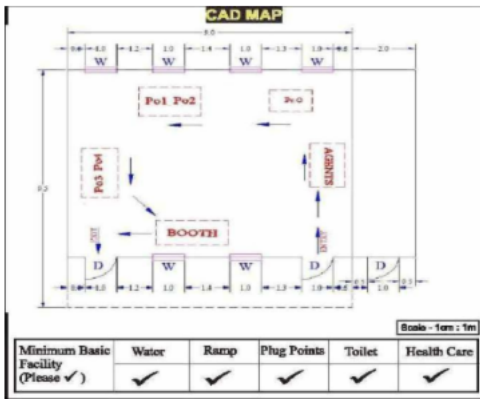

Cad View

Key MAP View