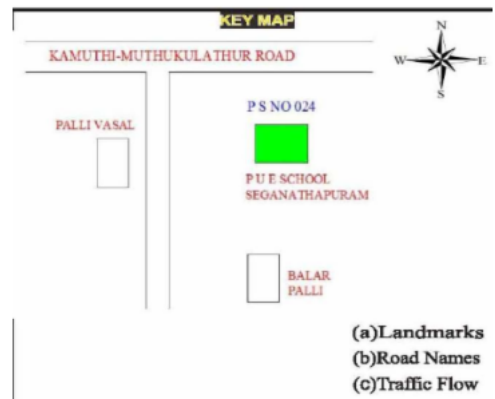

3. வாக்குச் சாவடியின் விவரங்கள்		
<p>வாக்குச் சாவடியின் எண் மற்றும் பெயர் :</p> <p>25 - ஊராட்சி ஒன்றிய தொடக்கப்பள்ளி, சேகநாதபுரம்</p> <p>வாக்குச் சாவடியின் முகவரி :</p> <p>ஊராட்சி ஒன்றிய தொடக்கப்பள்ளி, சேகநாதபுரம்</p>	<p>வாக்குச் சாவடியின் வகைப்பாடு (ஆண்/பெண்/பொது)</p> <p>துணை வாக்குச் சாவடிகளின் எண்ணிக்கை :</p>	<p>பொது</p> <p>0</p>

4. வாக்காளர்களின் எண்ணிக்கை		
தொடங்கும்	முடியும்	நிகர வாக்காளர்களின் எண்ணிக்கை

வரிசை எண்	வரிசை எண்.	ஆண்	பெண்	மூன்றாம் பாலினம்	மொத்தம்
1	746	404	340	0	744

வாக்காளர் பதிவு அலுவலரின்
கையொப்பம்

Nazri Naksha

Google Map View

Polling Station Building Front View

Polling Station Front View

Cad View

Key MAP View

சட்டமன்றத் தொகுதியின் எண் மற்றும் பெயர் : 212-முதுகுளத்தூர்
பிரிவு எண் மற்றும் பெயர் 1-பாக்குவெட்டி (வ.கி) மற்றும் (ஊ), உலகநடை வடக்குத்தெரு வார்டு 9