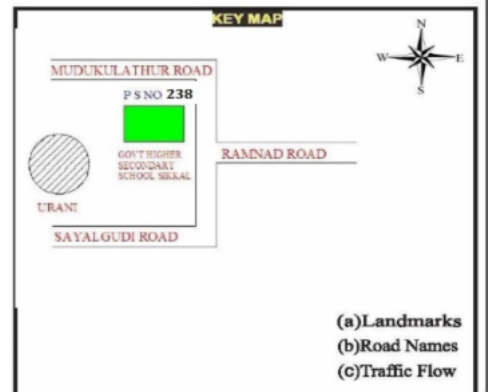

Cad View

Key MAP View