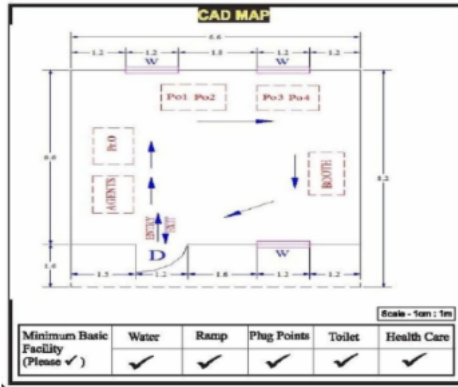

Cad View

Key MAP View