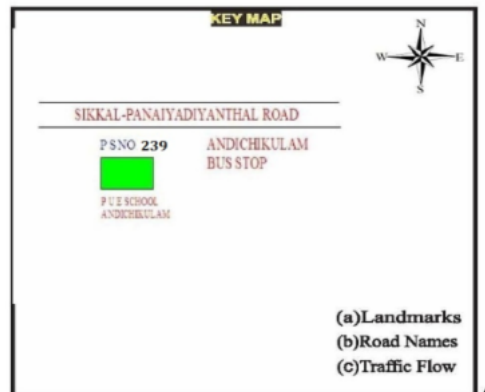

Key MAP View