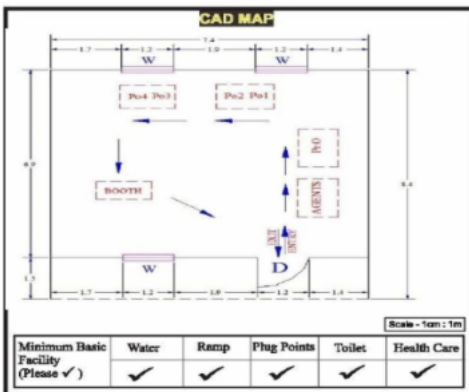

Google Map View

Polling Station Building Front View

Polling Station Front View

Cad View

Key MAP View

1	WMP1862978	பெயர் : கனிமுத்துபீவி - கணவர் பெயர்: ரபீக் - வீட்டு எண் : 1 வயது : 59 பாலினம் : பெண்	Photo is available	2	WMP1862986	பெயர் : அனிலாபீவி - தந்தையின் பெயர்: ரபீக் - வீட்டு எண் : 1 வயது : 52 பாலினம் : பெண்	Photo is available	3	WMP2627107	பெயர் : சைபுல்லாகான் ர தந்தையின் பெயர்: ரஹ்மத்துல்லா வீட்டு எண் : 01 வயது : 19 பாலினம் : ஆண்	Photo is available
4	WMP0603894	பெயர் : முத்துநெய்னாமுகமது தந்தையின் பெயர்: செய்யது - வீட்டு எண் : 1-1-A வயது : 34 பாலினம் : ஆண்	Photo is available	5	WMP0907139	பெயர் : புரோசினா பேகம் - கணவர் பெயர்: மகாதீர் முகம்மது - வீட்டு எண் : 1-7 வயது : 31 பாலினம் : பெண்	Photo is available	6	WMP0907220	பெயர் : செய்யது அம்மாள் - கணவர் பெயர்: அலாவுதீன் - வீட்டு எண் : 1-9 வயது : 55 பாலினம் : பெண்	Photo is available
7	WMP0603746	பெயர் : பிரவின்குமார் - தந்தையின் பெயர்: மாரி - வீட்டு எண் : 1-10 வயது : 32 பாலினம் : ஆண்	Photo is available	8	WMP0603886	பெயர் : வைரவன் - தந்தையின் பெயர்: அரியமுத்து - வீட்டு எண் : 1-13A வயது : 57 பாலினம் : ஆண்	Photo is available	9	WMP2589935	பெயர் : லெட்சுமணன் தந்தையின் பெயர்: இராமச்சந்திரன் வீட்டு எண் : 1/14 வயது : 21 பாலினம் : ஆண்	Photo is available
10	WMP0907204	பெயர் : செல்வமீனாள் - கணவர் பெயர்: சுப்பிரமணியன் - வீட்டு எண் : 1-16 வயது : 35 பாலினம் : பெண்	Photo is available	11	WMP2282267	பெயர் : பூவரசன் தந்தையின் பெயர்: பூப்பாண்டி வீட்டு எண் : 1/16ஏ வயது : 25 பாலினம் : ஆண்	Photo is available	12	WMP2538817	பெயர் : மணிமேகலை பூ தந்தையின் பெயர்: பூப்பாண்டி யு வீட்டு எண் : 1/16ஏ வடக்கு தெரு வயது : 21 பாலினம் : பெண்	Photo is available
13	WMP0953521	பெயர் : ஜமுனாராணி - கணவர் பெயர்: பாஸ்கரன் - வீட்டு எண் : 1-18 வயது : 35 பாலினம் : பெண்	Photo is available	14	WMP2282317	பெயர் : தனலெட்சுமி தந்தையின் பெயர்: முருகன் வீட்டு எண் : 1/18 வயது : 29 பாலினம் : பெண்	Photo is available	15	WMP2282259	பெயர் : மனோஜ்குமார் தந்தையின் பெயர்: முருகன் வீட்டு எண் : 1/18 வயது : 24 பாலினம் : ஆண்	Photo is available
16	WMP0953356	பெயர் : பொன்றாஜ் - தந்தையின் பெயர்: முருகவேல் - வீட்டு எண் : 1-19 வயது : 29 பாலினம் : ஆண்	Photo is available	17	WMP2282358	பெயர் : சினேகா தந்தையின் பெயர்: ராஜேந்திரன் வீட்டு எண் : 1/19 வயது : 24 பாலினம் : பெண்	Photo is available	18	WMP2202844	பெயர் : உதய கிருத்திகா தந்தையின் பெயர்: பூவலிங்கம் வீட்டு எண் : 1/23 வயது : 25 பாலினம் : பெண்	Photo is available
19	WMP0603928	பெயர் : கோபிநாத் - தந்தையின் பெயர்: கணேசன் - வீட்டு எண் : 1-24 வயது : 33 பாலினம் : ஆண்	Photo is available	20	WMP0907048	பெயர் : கார்த்திக் - தந்தையின் பெயர்: உலகநாதன் - வீட்டு எண் : 1-24 வயது : 30 பாலினம் : ஆண்	Photo is available	21	WMP0953448	பெயர் : சுதாகரன் - தந்தையின் பெயர்: கணேசன் - வீட்டு எண் : 1-24 வயது : 29 பாலினம் : ஆண்	Photo is available
22	WMP2390854	பெயர் : ஹபிசா கணவர் பெயர்: அகமது வீட்டு எண் : 1/25 வயது : 41 பாலினம் : பெண்	Photo is available	23	WMP2202836	பெயர் : அகிலா தந்தையின் பெயர்: முத்துகுமார் வீட்டு எண் : 1/28 வயது : 26 பாலினம் : பெண்	Photo is available	24	WMP2202786	பெயர் : அமர்நாத் தந்தையின் பெயர்: முத்துகுமார் வீட்டு எண் : 1/28 வயது : 24 பாலினம் : ஆண்	Photo is available
25	WRM2614675	பெயர் : உமாராணி தந்தையின் பெயர்: ராமகிருஷ்ணன் வீட்டு எண் : 1-29 வயது : 32 பாலினம் : பெண்	Photo is available	26	WMP0603860	பெயர் : மணிகண்டன் - தந்தையின் பெயர்: மனோகரன் - வீட்டு எண் : 1-34A வயது : 32 பாலினம் : ஆண்	Photo is available	27	WMP1148857	பெயர் : முத்தையா - தந்தையின் பெயர்: மாடசாமி - வீட்டு எண் : 1-35 வயது : 56 பாலினம் : ஆண்	Photo is available
28	WMP1148865	பெயர் : சுமதி - கணவர் பெயர்: மணிகண்டன் - வீட்டு எண் : 1-35 வயது : 33 பாலினம் : பெண்	Photo is available	29	WMP0603647	பெயர் : செல்லபாண்டி - தந்தையின் பெயர்: முத்துகிருஷ்ணன் வீட்டு எண் : 1-41 வயது : 33 பாலினம் : ஆண்	Photo is available	30	WMP0603662	பெயர் : சத்தியா - கணவர் பெயர்: ஆறுமுகம் - வீட்டு எண் : 1-41-A வயது : 35 பாலினம் : பெண்	Photo is available