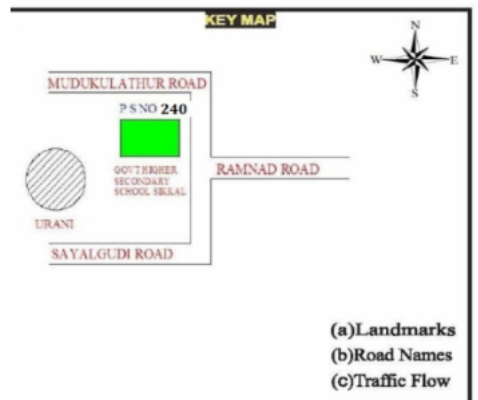

Google Map View

Polling Station Building Front View

Polling Station Front View

Cad View

Key MAP View

1	WMP1862978	பெயர் : கனிமுத்துபீவி - கணவர் பெயர்: ரபீக் - வீட்டு எண் : 1 வயது : 59 பாலினம் : பெண்	Photo is available	2	WMP1862986	பெயர் : அனிலாபீவி - தந்தையின் பெயர்: ரபீக் - வீட்டு எண் : 1 வயது : 52 பாலினம் : பெண்	Photo is available	3	WMP2627107	பெயர் : சைபுல்லாகான் ர தந்தையின் பெயர்: ரஹ்மத்துல்லா வீட்டு எண் : 01 வயது : 19 பாலினம் : ஆண்	Photo is available
4	WMP0603894	பெயர் : முத்துநெய்னாமுகமது தந்தையின் பெயர்: செய்யது - வீட்டு எண் : 1-1-A வயது : 34 பாலினம் : ஆண்	Photo is available	5	WMP0907139	பெயர் : புரோசினா பேகம் - கணவர் பெயர்: மகாதீர் முகம்மது - வீட்டு எண் : 1-7 வயது : 31 பாலினம் : பெண்	Photo is available	6	WMP0907220	பெயர் : செய்யது அம்மாள் - கணவர் பெயர்: அலாவுதீன் - வீட்டு எண் : 1-9 வயது : 55 பாலினம் : பெண்	Photo is available
7	WMP0603746	பெயர் : பிரவின்குமார் - தந்தையின் பெயர்: மாரி - வீட்டு எண் : 1-10 வயது : 32 பாலினம் : ஆண்	Photo is available	8	WMP0603886	பெயர் : வைரவன் - தந்தையின் பெயர்: அரியமுத்து - வீட்டு எண் : 1-13A வயது : 57 பாலினம் : ஆண்	Photo is available	9	WMP2589935	பெயர் : லெட்சுமணன் தந்தையின் பெயர்: இராமச்சந்திரன் வீட்டு எண் : 1/14 வயது : 21 பாலினம் : ஆண்	Photo is available
10	WMP0907204	பெயர் : செல்வமீனாள் - கணவர் பெயர்: சுப்பிரமணியன் - வீட்டு எண் : 1-16 வயது : 35 பாலினம் : பெண்	Photo is available	11	WMP2282267	பெயர் : பூவரசன் தந்தையின் பெயர்: பூப்பாண்டி வீட்டு எண் : 1/16ஏ வயது : 25 பாலினம் : ஆண்	Photo is available	12	WMP2538817	பெயர் : மணிமேகலை பூ தந்தையின் பெயர்: பூப்பாண்டி யு வீட்டு எண் : 1/16ஏ வடக்கு தெரு வயது : 21 பாலினம் : பெண்	Photo is available
13	WMP0953521	பெயர் : ஜமுனாராணி - கணவர் பெயர்: பாஸ்கரன் - வீட்டு எண் : 1-18 வயது : 35 பாலினம் : பெண்	Photo is available	14	WMP2282317	பெயர் : தனலெட்சுமி தந்தையின் பெயர்: முருகன் வீட்டு எண் : 1/18 வயது : 29 பாலினம் : பெண்	Photo is available	15	WMP2282259	பெயர் : மனோஜ்குமார் தந்தையின் பெயர்: முருகன் வீட்டு எண் : 1/18 வயது : 24 பாலினம் : ஆண்	Photo is available
16	WMP0953356	பெயர் : பொன்றாஜ் - தந்தையின் பெயர்: முருகவேல் - வீட்டு எண் : 1-19 வயது : 29 பாலினம் : ஆண்	Photo is available	17	WMP2282358	பெயர் : சினேகா தந்தையின் பெயர்: ராஜேந்திரன் வீட்டு எண் : 1/19 வயது : 24 பாலினம் : பெண்	Photo is available	18	WMP2202844	பெயர் : உதய கிருத்திகா தந்தையின் பெயர்: பூவலிங்கம் வீட்டு எண் : 1/23 வயது : 25 பாலினம் : பெண்	Photo is available
19	WMP0603928	பெயர் : கோபிநாத் - தந்தையின் பெயர்: கணேசன் - வீட்டு எண் : 1-24 வயது : 33 பாலினம் : ஆண்	Photo is available	20	WMP0907048	பெயர் : கார்த்திக் - தந்தையின் பெயர்: உலகநாதன் - வீட்டு எண் : 1-24 வயது : 30 பாலினம் : ஆண்	Photo is available	21	WMP0953448	பெயர் : சுதாகரன் - தந்தையின் பெயர்: கணேசன் - வீட்டு எண் : 1-24 வயது : 29 பாலினம் : ஆண்	Photo is available
22	WMP2390854	பெயர் : ஹபிசா கணவர் பெயர்: அகமது வீட்டு எண் : 1/25 வயது : 41 பாலினம் : பெண்	Photo is available	23	WMP2202836	பெயர் : அகிலா தந்தையின் பெயர்: முத்துகுமார் வீட்டு எண் : 1/28 வயது : 26 பாலினம் : பெண்	Photo is available	24	WMP2202786	பெயர் : அமர்நாத் தந்தையின் பெயர்: முத்துகுமார் வீட்டு எண் : 1/28 வயது : 24 பாலினம் : ஆண்	Photo is available
25	WRM2614675	பெயர் : உமாராணி தந்தையின் பெயர்: ராமகிருஷ்ணன் வீட்டு எண் : 1-29 வயது : 32 பாலினம் : பெண்	Photo is available	26	WMP0603860	பெயர் : மணிகண்டன் - தந்தையின் பெயர்: மனோகரன் - வீட்டு எண் : 1-34A வயது : 32 பாலினம் : ஆண்	Photo is available	27	WMP1148857	பெயர் : முத்தையா - தந்தையின் பெயர்: மாடசாமி - வீட்டு எண் : 1-35 வயது : 56 பாலினம் : ஆண்	Photo is available
28	WMP1148865	பெயர் : சுமதி - கணவர் பெயர்: மணிகண்டன் - வீட்டு எண் : 1-35 வயது : 33 பாலினம் : பெண்	Photo is available	29	WMP0603647	பெயர் : செல்லபாண்டி - தந்தையின் பெயர்: முத்துகிருஷ்ணன் வீட்டு எண் : 1-41 வயது : 33 பாலினம் : ஆண்	Photo is available	30	WMP0603662	பெயர் : சத்தியா - கணவர் பெயர்: ஆறுமுகம் - வீட்டு எண் : 1-41-A வயது : 35 பாலினம் : பெண்	Photo is available