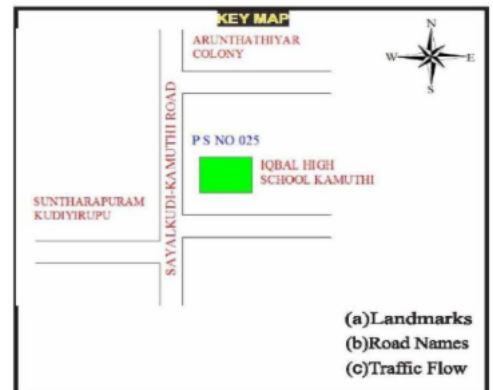

Key MAP View