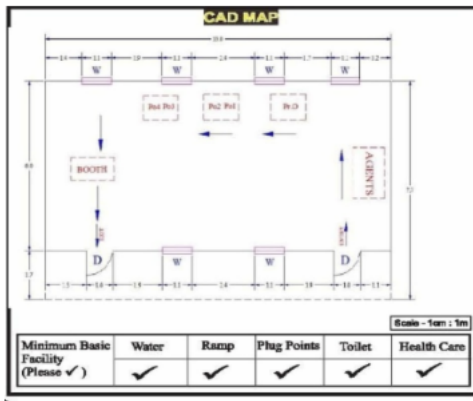

Cad View

Key MAP View