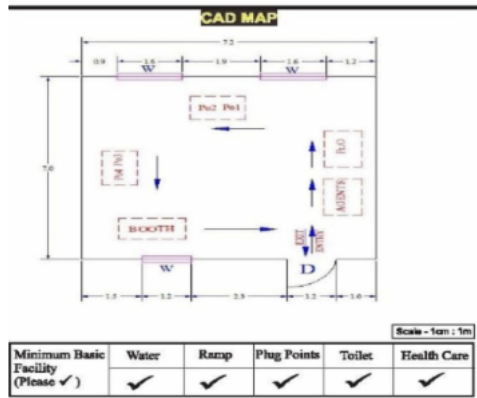

Cad View

Key MAP View