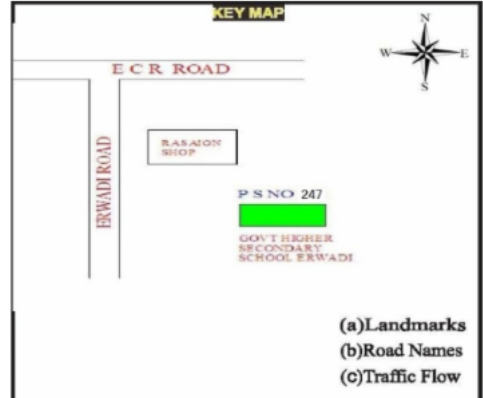

Cad View

Key MAP View