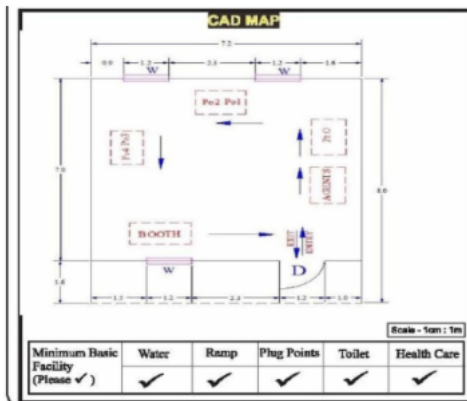

Cad View

Key MAP View