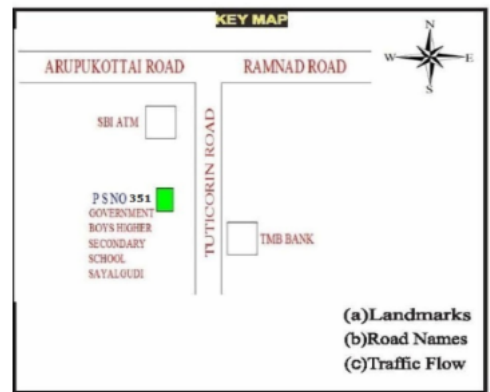

Cad View

Key MAP View