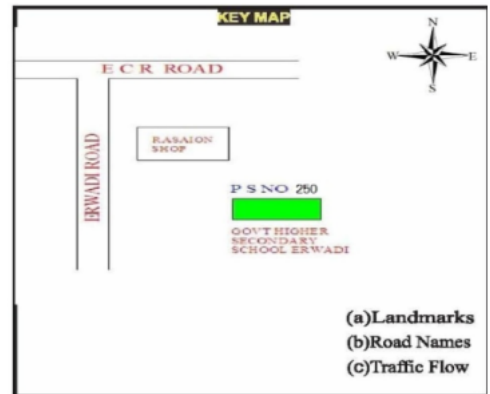

Key MAP View