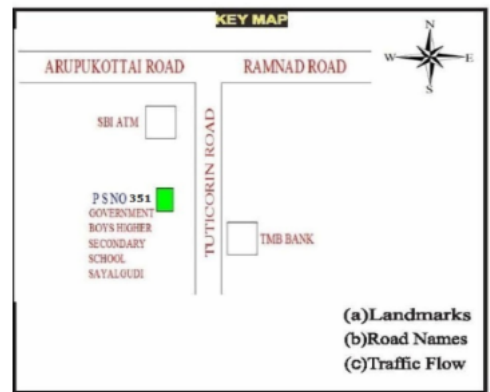

Key MAP View