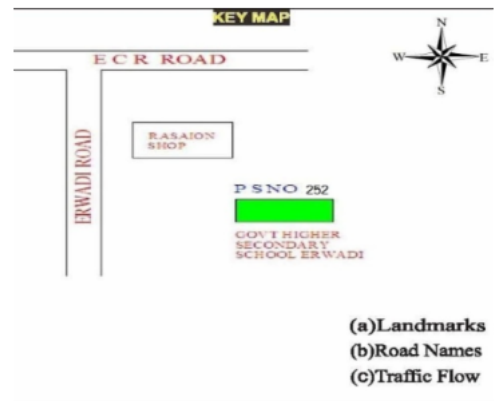

Key MAP View