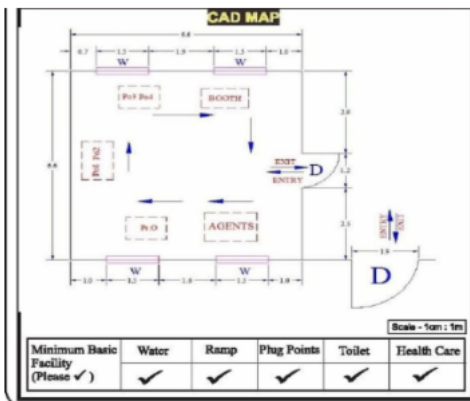

Cad View

Key MAP View