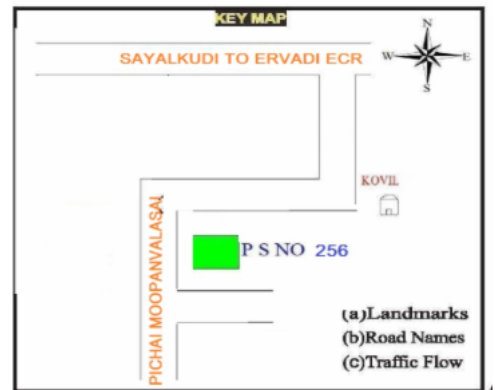

Key MAP View