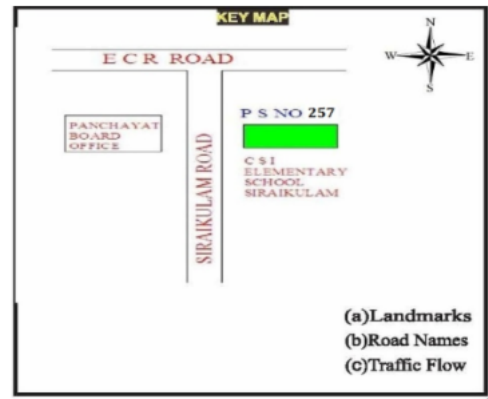

Google Map View

Polling Station Building Front View

Polling Station Front View

Cad View

Key MAP View

1	WMP1896463	பெயர் : ராமசாமிராசு - தந்தையின் பெயர்: பாண்டியராசு - வீட்டு எண் : 1 வயது : 88 பாலினம் : ஆண்	Photo is available	2	JRR1464734	பெயர் : சாந்தி - கணவர் பெயர்: காசிராஜன் - வீட்டு எண் : 1 வயது : 60 பாலினம் : பெண்	Photo is available	3	WMP1896471	பெயர் : காசிராஜன் - தந்தையின் பெயர்: ராமசாமிராஜா - வீட்டு எண் : 1 வயது : 59 பாலினம் : ஆண்	Photo is available
4	WMP1896489	பெயர் : நாராயணசாமி - தந்தையின் பெயர்: ராமசாமிராஜா - வீட்டு எண் : 1 வயது : 51 பாலினம் : ஆண்	Photo is available	5	WMP1896497	பெயர் : ஜெயசங்கர் - தந்தையின் பெயர்: ராமசாமிராஜா - வீட்டு எண் : 1 வயது : 49 பாலினம் : ஆண்	Photo is available	6	JRR1464668	பெயர் : மீனம்மாள் - கணவர் பெயர்: நாராயணசாமி - வீட்டு எண் : 1 வயது : 45 பாலினம் : பெண்	Photo is available
7	WMP1106160	பெயர் : தசரதபுதி - தந்தையின் பெயர்: விக்கரமதித்தன் - வீட்டு எண் : 1-1 வயது : 56 பாலினம் : ஆண்	Photo is available	8	WMP1106152	பெயர் : அரிமர்தன் - தந்தையின் பெயர்: தர்மராஜ் - வீட்டு எண் : 1-1 வயது : 30 பாலினம் : ஆண்	Photo is available	9	WMP2439586	பெயர் : சரஸ்வதி மு கணவர் பெயர்: முனியசாமி வீட்டு எண் : 1/23 வயது : 37 பாலினம் : பெண்	Photo is available
10	WMP2445344	பெயர் : ரேணுகா தேவி கணவர் பெயர்: சேகர் வீட்டு எண் : 1/26 வயது : 41 பாலினம் : பெண்	Photo is available	11	WMP0522953	பெயர் : சூதாகர் - தந்தையின் பெயர்: கிருஷ்ணமூர்த்தி - வீட்டு எண் : 1-157 வயது : 35 பாலினம் : ஆண்	Photo is available	12	WMP2448017	பெயர் : ராஜேஷ்வரி கணவர் பெயர்: துளசிராஜ் வீட்டு எண் : 2/1 வயது : 53 பாலினம் : பெண்	Photo is available
13	WMP1155027	பெயர் : துளசிராஜ் - தந்தையின் பெயர்: ராமசாமிராஜ் - வீட்டு எண் : 2-1 வயது : 49 பாலினம் : ஆண்	Photo is available	14	WMP2437994	பெயர் : சந்தோஷ் தந்தையின் பெயர்: துளசிராஜ் வீட்டு எண் : 2/1 வயது : 27 பாலினம் : ஆண்	Photo is available	15	WMP2332526	பெயர் : காயத்ரி நாராயணசாமி இதரர் பெயர்: ராணி கிருஷ்ணமூர்த்தி வீட்டு எண் : 2/1 வயது : 25 பாலினம் : பெண்	Photo is available
16	WMP2332575	பெயர் : தீபிகா நாராயணசாமி தந்தையின் பெயர்: நாராயணசுவாமி ராமஸாம்யராஜ் வீட்டு எண் : 2/1 வயது : 23 பாலினம் : பெண்	Photo is available	17	WMP2470730	பெயர் : சினேகா நாராயணசாமி தந்தையின் பெயர்: நாராயணசாமி வீட்டு எண் : 2/1 வயது : 21 பாலினம் : பெண்	Photo is available	18	WMP1106210	பெயர் : ரமாயிரபா தசரதபுதி கணவர் பெயர்: தசரதபுதி வீட்டு எண் : 2-2 வயது : 54 பாலினம் : பெண்	Photo is available
19	WMP1106194	பெயர் : உஷா நந்தினி த தந்தையின் பெயர்: தசரதபுதி - வீட்டு எண் : 2-2 வயது : 28 பாலினம் : பெண்	Photo is available	20	AUO1160290	பெயர் : ஜெயபாரதி தந்தையின் பெயர்: தர்மராஜ் வீட்டு எண் : 2/4ஏ வயது : 25 பாலினம் : பெண்	Photo is available	21	WMP2448553	பெயர் : வசந்தகுமாரி கணவர் பெயர்: விஸ்வநாதன் வீட்டு எண் : 2/5 வயது : 36 பாலினம் : பெண்	Photo is available
22	WMP2286961	பெயர் : இலக்கியா தந்தையின் பெயர்: முனியராஜ் வீட்டு எண் : 2/6 வயது : 24 பாலினம் : பெண்	Photo is available	23	WMP0833111	பெயர் : கவிதா - கணவர் பெயர்: ஜெயக்குமார் - வீட்டு எண் : 2-9 வயது : 45 பாலினம் : பெண்	Photo is available	24	JRR1262229	பெயர் : தினேஷ் - தந்தையின் பெயர்: ஜெயராமன் - வீட்டு எண் : 2-16-1 வயது : 48 பாலினம் : ஆண்	Photo is available
25	WMP2469112	பெயர் : ஜெயபுதி தந்தையின் பெயர்: தினேஷ் ஜெ வீட்டு எண் : 2/16-1 வயது : 20 பாலினம் : பெண்	Photo is available	26	WMP1276559	பெயர் : முகிலன் தந்தையின் பெயர்: தசரத பூபதி வீட்டு எண் : 2/17 வயது : 26 பாலினம் : ஆண்	Photo is available	27	WMP1896695	பெயர் : ரெங்கராஜா - தந்தையின் பெயர்: நடராஜ் - வீட்டு எண் : 2/19 வயது : 63 பாலினம் : ஆண்	Photo is available
28	WMP0079392	பெயர் : மணிவண்ணன் - தந்தையின் பெயர்: ரெங்கராஜ் - வீட்டு எண் : 2-19 வயது : 37 பாலினம் : ஆண்	Photo is available	29	WMP2568905	பெயர் : இராமஜெயந்தி தந்தையின் பெயர்: ரெங்கராஜ் வீட்டு எண் : 2/19 வயது : 29 பாலினம் : பெண்	Photo is available	30	WMP2654721	பெயர் : தஸ்பிஹ்ரா பீவி கணவர் பெயர்: அஜ்மீர் கான் வீட்டு எண் : 2/22 வயது : 20 பாலினம் : பெண்	Photo is available