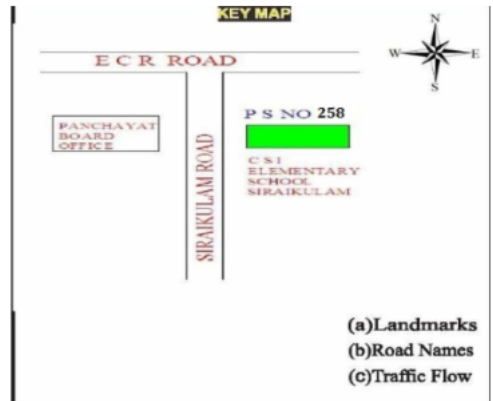

Key MAP View