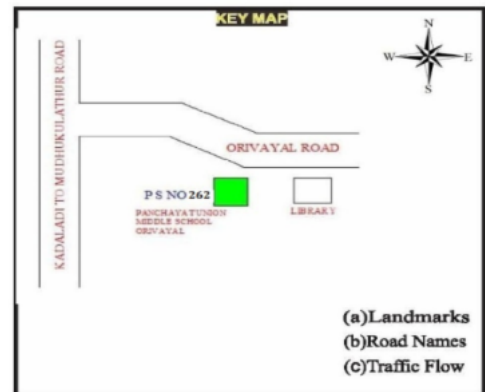

Cad View

Key MAP View