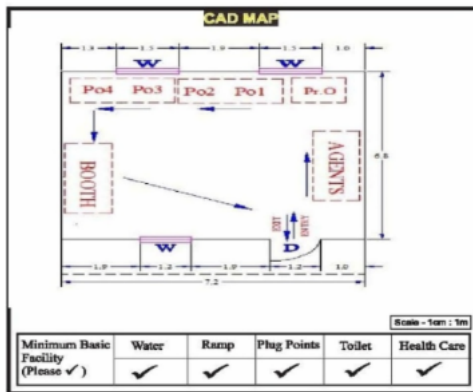

Cad View

Key MAP View