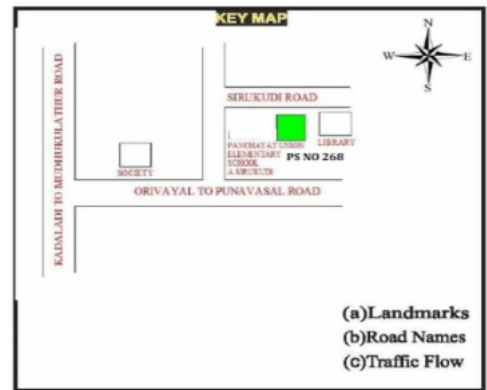

Key MAP View