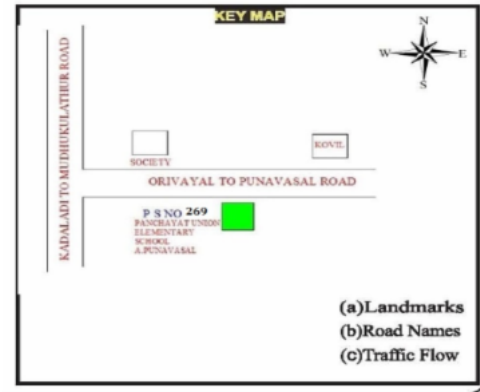

Key MAP View