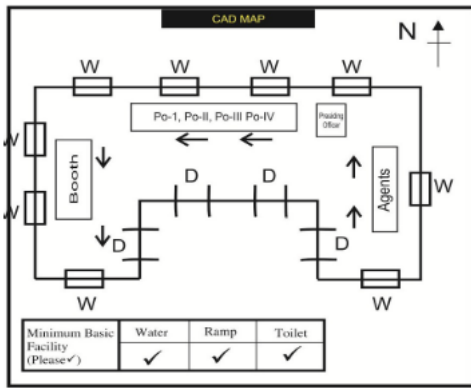

**Google Map View**

**Polling Station Building Front View**

**Polling Station Front View**

**Cad View**

**Key MAP View**

சட்டமன்றத் தொகுதியின் எண் மற்றும் பெயர் : 212-முதுகுளத்தூர்  
பிரிவு எண் மற்றும் பெயர் 1-ஒருவானேந்தல் (வ.கி) மற்றும் பொதிசூளம் (ஊ), பொதிசூளம் (வார்டு 1)