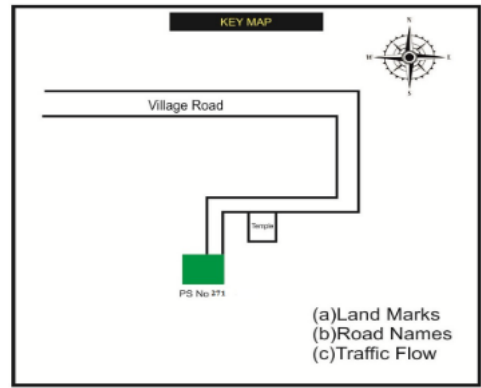

**Google Map View**

**Polling Station Building Front View**

**Polling Station Front View**

**Cad View**

**Key MAP View**

சட்டமன்றத் தொகுதியின் எண் மற்றும் பெயர் : 212-முதுகுளத்தூர்  
பிரிவு எண் மற்றும் பெயர் 1-ஒருவானேந்தல் (வ.கி) மற்றும் பொதிசூளம் (ஊ), பொதிசூளம் (வார்டு 1)