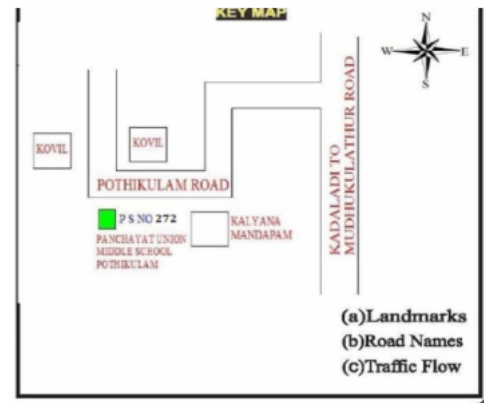

வாக்காளர் பதிவு அலுவலரின்
கையொப்பம்

Nazri Naksha

Google Map View

Polling Station Building Front View

Polling Station Front View

Cad View

Key MAP View

| | | | | | |
|-----------------------------------------------------------------------------------------------------------------------------------------|------------|------------------------------------------------------------------------------------------------------------------------------------------------------------------------------|------------|-----------------------------------------------------------------------------------------------------------------------------------------------------|------------|
| 1 பெயர் : கீதா கணவர் பெயர்: மணிகண்டன் வீட்டு எண் : 1 வயது : 34 பாலினம் : பெண் Photo is available | WMP2224707 | 2 பெயர் : அபிராமி தந்தையின் பெயர்: ராமநாதன் வீட்டு எண் : 1 வயது : 25 பாலினம் : பெண் Photo is available | WMP2224681 | 3 பெயர் : கார்த்திகா தந்தையின் பெயர்: சேதுராஜ் வீட்டு எண் : 1 வயது : 25 பாலினம் : பெண் Photo is available | WMP2532174 |
| 4 பெயர் : கஜமுகன் க தந்தையின் பெயர்: கந்தவேல் வீட்டு எண் : 1 வயது : 21 பாலினம் : ஆண் Photo is available | WMP2658342 | 5 பெயர் : முருகவள்ளி கணவர் பெயர்: சத்தியேந்திரன் வீட்டு எண் : 1/9 வயது : 33 பாலினம் : பெண் Photo is available | WMP2491181 | 6 பெயர் : கவிதா சிவஞான பாரதி கண்ணன் கணவர் பெயர்: கணவர் கணவர் வீட்டு எண் : 1/17 வயது : 24 பாலினம் : பெண் Photo is available | WMP2376473 |
| 7 பெயர் : மகாலட்சுமி தாயின் பெயர்: சமதி வீட்டு எண் : 1/64பி வயது : 24 பாலினம் : பெண் Photo is available | WMP2387314 | 8 பெயர் : நம்பு சித்ரா தேவி பள்ளி கொண்ட பெருமாள் தந்தையின் பெயர்: பள்ளி கொண்ட பெருமாள் ந வீட்டு எண் : 1/103 வயது : 25 பாலினம் : பெண் Photo is available | WMP2453694 | 9 பெயர் : பாலமுருகன் தந்தையின் பெயர்: போஸ் வீட்டு எண் : 1/121 வயது : 41 பாலினம் : ஆண் Photo is available | WMP2452878 |
| 10 பெயர் : வீரமாகாளி - கணவர் பெயர்: அழகர்சாமி - வீட்டு எண் : 1-141 வயது : 66 பாலினம் : பெண் Photo is available | WBV1682673 | 11 பெயர் : சிநேகா தந்தையின் பெயர்: கருப்பசாமி வீட்டு எண் : 1/148 வயது : 24 பாலினம் : பெண் Photo is available | WMP2289734 | 12 பெயர் : நாகலிங்கம் தந்தையின் பெயர்: பூவலிங்கம் வீட்டு எண் : 2/11 வயது : 23 பாலினம் : ஆண் Photo is available | WMP2355287 |
| 13 பெயர் : சந்த்ரு தந்தையின் பெயர்: சந்தவழியான் வீட்டு எண் : 2/16 வயது : 28 பாலினம் : ஆண் Photo is available | WMP2349496 | 14 பெயர் : நிர்மலா கணவர் பெயர்: சரவணக்குமார் வீட்டு எண் : 2/62 வயது : 43 பாலினம் : பெண் Photo is available | WMP2341444 | 15 பெயர் : அரியசெல்வம் - தந்தையின் பெயர்: வெள்ளைச்சாமி - வீட்டு எண் : 2-87 வயது : 35 பாலினம் : ஆண் Photo is available | WMP0500025 |
| 16 பெயர் : குரு பாலமுருகன் தந்தையின் பெயர்: குரு பாலமுருகன் வீட்டு எண் : 2/92 வயது : 19 பாலினம் : ஆண் Photo is available | WMP2589794 | S 17 பெயர் : பிரித்தி தந்தையின் பெயர்: அரியமுத்து வீட்டு எண் : 2/94 வயது : 24 பாலினம் : பெண் DELETED Photo is available | WMP2224640 | 18 பெயர் : மேனகாதேவி அண்ணாமலை தந்தையின் பெயர்: மேனகாதேவி அண்ணாமலை வீட்டு எண் : 2/99பி வயது : 20 பாலினம் : பெண் Photo is available | WMP2600013 |
| 19 பெயர் : பெப்சி - தந்தையின் பெயர்: அழகர்சாமி - வீட்டு எண் : 2-102 வயது : 28 பாலினம் : பெண் Photo is available | WMP1053818 | 20 பெயர் : குகன் தந்தையின் பெயர்: அழகர்சாமி வீட்டு எண் : 2/102 வயது : 25 பாலினம் : ஆண் Photo is available | WMP1261411 | 21 பெயர் : பாரதிகண்ணன் மு தந்தையின் பெயர்: முனியசாமி வீட்டு எண் : 2/112 வயது : 26 பாலினம் : ஆண் Photo is available | NPZ2001352 |
| 22 பெயர் : பார்வதி தந்தையின் பெயர்: செல்வம் வீட்டு எண் : 3/8 வயது : 25 பாலினம் : பெண் Photo is available | WMP2224764 | 23 பெயர் : ஷாந்தீரண் கோவிந்தம்மாள் இதரர் பெயர்: ஷாந்தீரண் கோவிந்தம்மாள் வீட்டு எண் : 3/8ஏ வயது : 60 பாலினம் : ஆண் Photo is available | WMP2596534 | 24 பெயர் : உதயா - தந்தையின் பெயர்: ஆறுமுகம் - வீட்டு எண் : 3-10 வயது : 29 பாலினம் : பெண் Photo is available | WMP1053826 |
| 25 பெயர் : காண்டபன் - தந்தையின் பெயர்: கரந்தமலை - வீட்டு எண் : 3-21 வயது : 35 பாலினம் : ஆண் Photo is available | WMP0284133 | 26 பெயர் : சிவ சங்கரி தந்தையின் பெயர்: கிருஷ்ணமூர்த்தி வீட்டு எண் : 3/25 வயது : 25 பாலினம் : பெண் Photo is available | WMP2341170 | 27 பெயர் : பிரியதர்ஷன் தந்தையின் பெயர்: திருமலை தீனயாளன் வீட்டு எண் : 3/26 வயது : 23 பாலினம் : ஆண் Photo is available | WMP2340800 |
| 28 பெயர் : திவ்ய சாலினி தந்தையின் பெயர்: செல்வராஜ் வீட்டு எண் : 3/28 வயது : 23 பாலினம் : பெண் Photo is available | WMP2482701 | 29 பெயர் : நவந்த கிருஷ்ணன் - தந்தையின் பெயர்: குருவையா - வீட்டு எண் : 3-29 வயது : 30 பாலினம் : ஆண் Photo is available | WMP0838342 | 30 பெயர் : சஸிகா ஸப்பாநீமுத்து தந்தையின் பெயர்: சஸிகா ஸப்பாநீமுத்து வீட்டு எண் : 3/31 வயது : 19 பாலினம் : பெண் Photo is available | WMP2618551 |