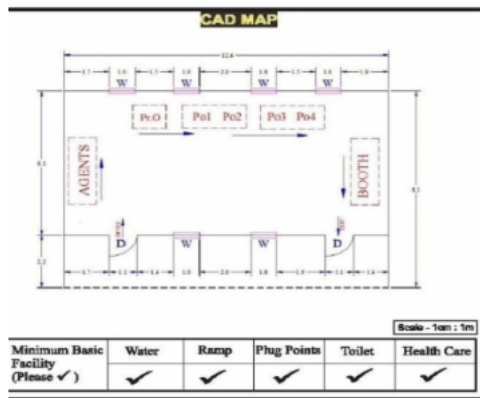

வாக்காளர் பதிவு அலுவலரின்
கையொப்பம்

Nazri Naksha

Google Map View

Polling Station Building Front View

Polling Station Front View

Cad View

Key MAP View

| | | | | | |
|-----------------------------------------------------------------------------------------------------------------------------------------|------------|------------------------------------------------------------------------------------------------------------------------------------------------------------------------------|------------|-----------------------------------------------------------------------------------------------------------------------------------------------------|------------|
| 1 பெயர் : கீதா கணவர் பெயர்: மணிகண்டன் வீட்டு எண் : 1 வயது : 34 பாலினம் : பெண் Photo is available | WMP2224707 | 2 பெயர் : அபிராமி தந்தையின் பெயர்: ராமநாதன் வீட்டு எண் : 1 வயது : 25 பாலினம் : பெண் Photo is available | WMP2224681 | 3 பெயர் : கார்த்திகா தந்தையின் பெயர்: சேதுராஜ் வீட்டு எண் : 1 வயது : 25 பாலினம் : பெண் Photo is available | WMP2532174 |
| 4 பெயர் : கஜமுகன் க தந்தையின் பெயர்: கந்தவேல் வீட்டு எண் : 1 வயது : 21 பாலினம் : ஆண் Photo is available | WMP2658342 | 5 பெயர் : முருகவள்ளி கணவர் பெயர்: சத்தியேந்திரன் வீட்டு எண் : 1/9 வயது : 33 பாலினம் : பெண் Photo is available | WMP2491181 | 6 பெயர் : கவிதா சிவஞான பாரதி கண்ணன் கணவர் பெயர்: கணவர் கணவர் வீட்டு எண் : 1/17 வயது : 24 பாலினம் : பெண் Photo is available | WMP2376473 |
| 7 பெயர் : மகாலட்சுமி தாயின் பெயர்: சமதி வீட்டு எண் : 1/64பி வயது : 24 பாலினம் : பெண் Photo is available | WMP2387314 | 8 பெயர் : நம்பு சித்ரா தேவி பள்ளி கொண்ட பெருமாள் தந்தையின் பெயர்: பள்ளி கொண்ட பெருமாள் ந வீட்டு எண் : 1/103 வயது : 25 பாலினம் : பெண் Photo is available | WMP2453694 | 9 பெயர் : பாலமுருகன் தந்தையின் பெயர்: போஸ் வீட்டு எண் : 1/121 வயது : 41 பாலினம் : ஆண் Photo is available | WMP2452878 |
| 10 பெயர் : வீரமாகாளி - கணவர் பெயர்: அழகர்சாமி - வீட்டு எண் : 1-141 வயது : 66 பாலினம் : பெண் Photo is available | WBV1682673 | 11 பெயர் : சிநேகா தந்தையின் பெயர்: கருப்பசாமி வீட்டு எண் : 1/148 வயது : 24 பாலினம் : பெண் Photo is available | WMP2289734 | 12 பெயர் : நாகலிங்கம் தந்தையின் பெயர்: பூவலிங்கம் வீட்டு எண் : 2/11 வயது : 23 பாலினம் : ஆண் Photo is available | WMP2355287 |
| 13 பெயர் : சந்த்ரு தந்தையின் பெயர்: சந்தவழியான் வீட்டு எண் : 2/16 வயது : 28 பாலினம் : ஆண் Photo is available | WMP2349496 | 14 பெயர் : நிர்மலா கணவர் பெயர்: சரவணக்குமார் வீட்டு எண் : 2/62 வயது : 43 பாலினம் : பெண் Photo is available | WMP2341444 | 15 பெயர் : அரியசெல்வம் - தந்தையின் பெயர்: வெள்ளைச்சாமி - வீட்டு எண் : 2-87 வயது : 35 பாலினம் : ஆண் Photo is available | WMP0500025 |
| 16 பெயர் : குரு பாலமுருகன் தந்தையின் பெயர்: குரு பாலமுருகன் வீட்டு எண் : 2/92 வயது : 19 பாலினம் : ஆண் Photo is available | WMP2589794 | S 17 பெயர் : பிரித்தி தந்தையின் பெயர்: அரியமுத்து வீட்டு எண் : 2/94 வயது : 24 பாலினம் : பெண் DELETED Photo is available | WMP2224640 | 18 பெயர் : மேனகாதேவி அண்ணாமலை தந்தையின் பெயர்: மேனகாதேவி அண்ணாமலை வீட்டு எண் : 2/99பி வயது : 20 பாலினம் : பெண் Photo is available | WMP2600013 |
| 19 பெயர் : பெப்சி - தந்தையின் பெயர்: அழகர்சாமி - வீட்டு எண் : 2-102 வயது : 28 பாலினம் : பெண் Photo is available | WMP1053818 | 20 பெயர் : குகன் தந்தையின் பெயர்: அழகர்சாமி வீட்டு எண் : 2/102 வயது : 25 பாலினம் : ஆண் Photo is available | WMP1261411 | 21 பெயர் : பாரதிகண்ணன் மு தந்தையின் பெயர்: முனியசாமி வீட்டு எண் : 2/112 வயது : 26 பாலினம் : ஆண் Photo is available | NPZ2001352 |
| 22 பெயர் : பார்வதி தந்தையின் பெயர்: செல்வம் வீட்டு எண் : 3/8 வயது : 25 பாலினம் : பெண் Photo is available | WMP2224764 | 23 பெயர் : ஷாந்தீரண் கோவிந்தம்மாள் இதரர் பெயர்: ஷாந்தீரண் கோவிந்தம்மாள் வீட்டு எண் : 3/8ஏ வயது : 60 பாலினம் : ஆண் Photo is available | WMP2596534 | 24 பெயர் : உதயா - தந்தையின் பெயர்: ஆறுமுகம் - வீட்டு எண் : 3-10 வயது : 29 பாலினம் : பெண் Photo is available | WMP1053826 |
| 25 பெயர் : காண்டபன் - தந்தையின் பெயர்: கரந்தமலை - வீட்டு எண் : 3-21 வயது : 35 பாலினம் : ஆண் Photo is available | WMP0284133 | 26 பெயர் : சிவ சங்கரி தந்தையின் பெயர்: கிருஷ்ணமூர்த்தி வீட்டு எண் : 3/25 வயது : 25 பாலினம் : பெண் Photo is available | WMP2341170 | 27 பெயர் : பிரியதர்ஷன் தந்தையின் பெயர்: திருமலை தீனயாளன் வீட்டு எண் : 3/26 வயது : 23 பாலினம் : ஆண் Photo is available | WMP2340800 |
| 28 பெயர் : திவ்ய சாலினி தந்தையின் பெயர்: செல்வராஜ் வீட்டு எண் : 3/28 வயது : 23 பாலினம் : பெண் Photo is available | WMP2482701 | 29 பெயர் : நவந்த கிருஷ்ணன் - தந்தையின் பெயர்: குருவையா - வீட்டு எண் : 3-29 வயது : 30 பாலினம் : ஆண் Photo is available | WMP0838342 | 30 பெயர் : சஸிகா ஸப்பாநீமுத்து தந்தையின் பெயர்: சஸிகா ஸப்பாநீமுத்து வீட்டு எண் : 3/31 வயது : 19 பாலினம் : பெண் Photo is available | WMP2618551 |