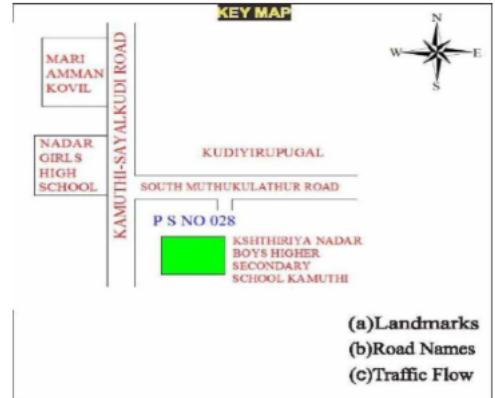

Google Map View

Polling Station Building Front View

Polling Station Front View

Cad View

Key MAP View

சட்டமன்றத் தொகுதியின் எண் மற்றும் பெயர் : 212-முதுகுளத்தூர்  
பிரிவு எண் மற்றும் பெயர் 1-கமுதி (வ.கி) மற்றும் (சி.பே), மகமை கடைத் தெரு வார்டு 12