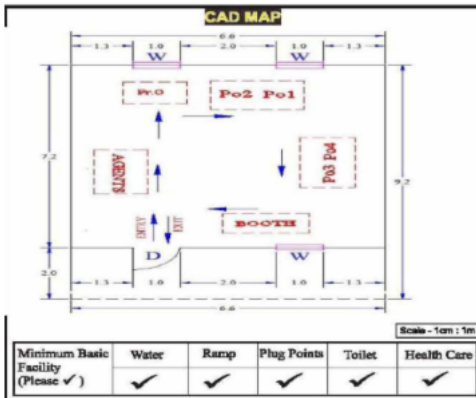

Google Map View

Polling Station Building Front View

Polling Station Front View

Cad View

Key MAP View

சட்டமன்றத் தொகுதியின் எண் மற்றும் பெயர் : 212-முதுகுளத்தூர்  
பிரிவு எண் மற்றும் பெயர் 1-கமுதி (வ.கி) மற்றும் (சி.பே), மகமை கடைத் தெரு வார்டு 12