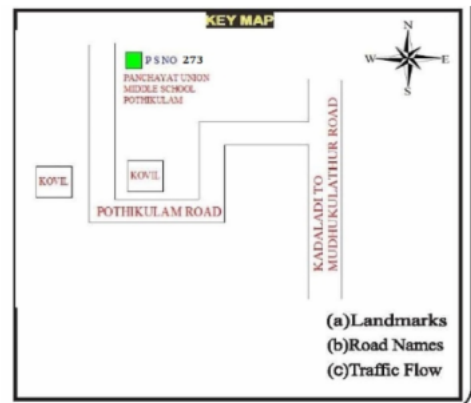

Cad View

Key MAP View