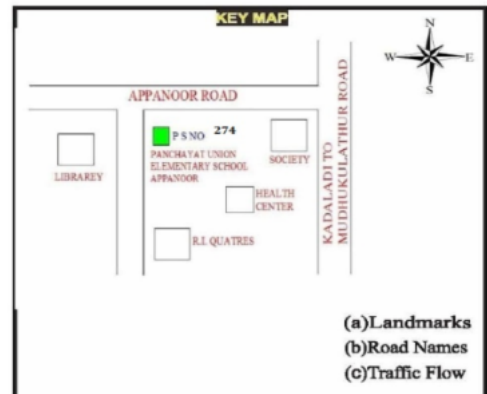

Cad View

Key MAP View